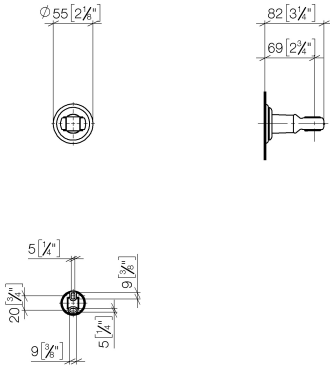

28 050 361

• rosace Ø 55 mm

	Chrome	28 050 361-00
	Platine brossé	28 050 361-06
	Platine	28 050 361-08
	Laiton (Or 23cts)	28 050 361-09
	Laiton brossé (Or 23cts)	28 050 361-28
		28 050 361-39
		28 050 361-43
	Dark Platinum brossé	28 050 361-99

28 050 361

mm [inches]

28 050 361

Version du produit de 7/3/2016

Les pièces pour les
autres finitions
peuvent être
trouvées ici : Platine
brossé

28 050 361

Liste des pièces de rechange

Version du produit de 7/3/2016

N°	Article Numéro	Désignation	Fréquence de montage	Délai de livraison
	90 18 40 035 00 90	douille	4	2