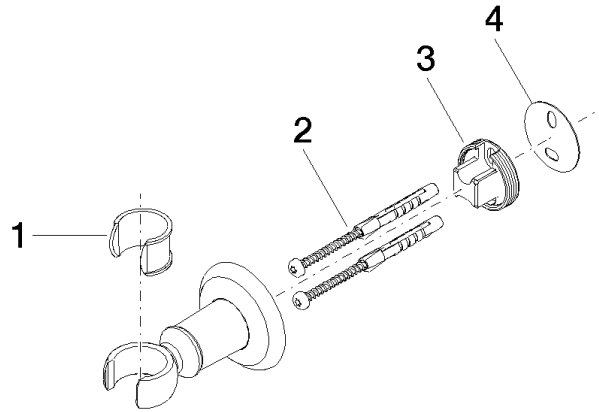

28 050 361

• rosace Ø 55 mm

	Chrome	28 050 361-00
	Platine brossé	28 050 361-06
	Platine	28 050 361-08
	Laiton (Or 23cts)	28 050 361-09
	Laiton brossé (Or 23cts)	28 050 361-28
		28 050 361-39
		28 050 361-43
	Dark Platinum brossé	28 050 361-99

28 050 361

mm [inches]

28 050 361

Version du produit de 7/3/2016

Les pièces pour les
autres finitions
peuvent être
trouvées ici : Platine
brossé

28 050 361

Liste des pièces de rechange

Version du produit de 7/3/2016

N°	Article Numéro	Désignation	Fréquence de montage	Délai de livraison
	90 18 40 035 00 90	douille	4	2