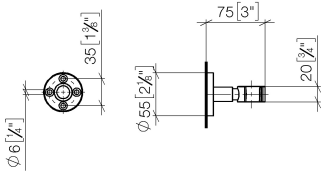

28 050 625

● rosace Ø 55 mm

S'adapte aux gammes suivantes : TARA,
META

	Chrome	28 050 625-00
	Platine brossé	28 050 625-06
	Dark Chrome	28 050 625-19
	Or clair	28 050 625-26
	Or clair brossé	28 050 625-27
	Laiton brossé (Or 23cts)	28 050 625-28
	Noir mat	28 050 625-33
	Bronze brossé	28 050 625-42
	Champagne brossé (Or 22cts)	28 050 625-46
	Champagne (Or 22cts)	28 050 625-47
	Cyprum	28 050 625-49
	Chrome brossé	28 050 625-93
	Dark Platinum brossé	28 050 625-99

28 050 625

mm [inches]

28 050 625

Version du produit de 10/1/2023

Les pièces pour les
autres finitions
peuvent être
trouvées ici : Platine
brossé

Support de douchette - Chrome

TARA

28 050 625