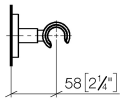

28 050 625

● rosace Ø 55 mm

S'adapte aux gammes suivantes : TARA,
META

	Chrome	28 050 625-00
	Platine brossé	28 050 625-06
	Dark Chrome	28 050 625-19
	Or clair	28 050 625-26
	Or clair brossé	28 050 625-27
	Laiton brossé (Or 23cts)	28 050 625-28
	Noir mat	28 050 625-33
	Bronze brossé	28 050 625-42
	Champagne brossé (Or 22cts)	28 050 625-46
	Champagne (Or 22cts)	28 050 625-47
	Cyprum	28 050 625-49
	Chrome brossé	28 050 625-93
	Dark Platinum brossé	28 050 625-99

28 050 625

mm [inches]

28 050 625

Version du produit de 10/1/2023

Les pièces pour les
autres finitions
peuvent être
trouvées ici : Platine
brossé

Support de douchette - Chrome

TARA

28 050 625