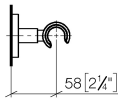

28 050 625

● rosace Ø 55 mm

S'adapte aux gammes suivantes : TARA,
META

	Or clair	28 050 625-26
	Chrome	28 050 625-00
	Platine brossé	28 050 625-06
	Dark Chrome	28 050 625-19
	Or clair brossé	28 050 625-27
	Laiton brossé (Or 23cts)	28 050 625-28
	Noir mat	28 050 625-33
	Bronze brossé	28 050 625-42
	Champagne brossé (Or 22cts)	28 050 625-46
	Champagne (Or 22cts)	28 050 625-47
	Cyprum	28 050 625-49
	Chrome brossé	28 050 625-93
	Dark Platinum brossé	28 050 625-99

28 050 625

mm [inches]

28 050 625

Version du produit de 10/1/2023

Les pièces pour les
autres finitions
peuvent être
trouvées ici : Chrome

Support de douchette - Or clair

TARA

28 050 625