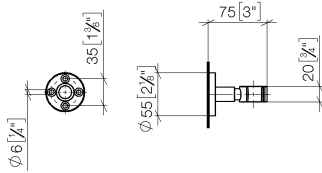

28 050 625

● rosace Ø 55 mm

S'adapte aux gammes suivantes : TARA,
META

	Or clair	28 050 625-26
	Chrome	28 050 625-00
	Platine brossé	28 050 625-06
	Dark Chrome	28 050 625-19
	Or clair brossé	28 050 625-27
	Laiton brossé (Or 23cts)	28 050 625-28
	Noir mat	28 050 625-33
	Bronze brossé	28 050 625-42
	Champagne brossé (Or 22cts)	28 050 625-46
	Champagne (Or 22cts)	28 050 625-47
	Cyprum	28 050 625-49
	Chrome brossé	28 050 625-93
	Dark Platinum brossé	28 050 625-99

28 050 625

mm [inches]

28 050 625

Version du produit de 10/1/2023

Les pièces pour les
autres finitions
peuvent être
trouvées ici : Chrome

Support de douchette - Or clair

TARA

28 050 625