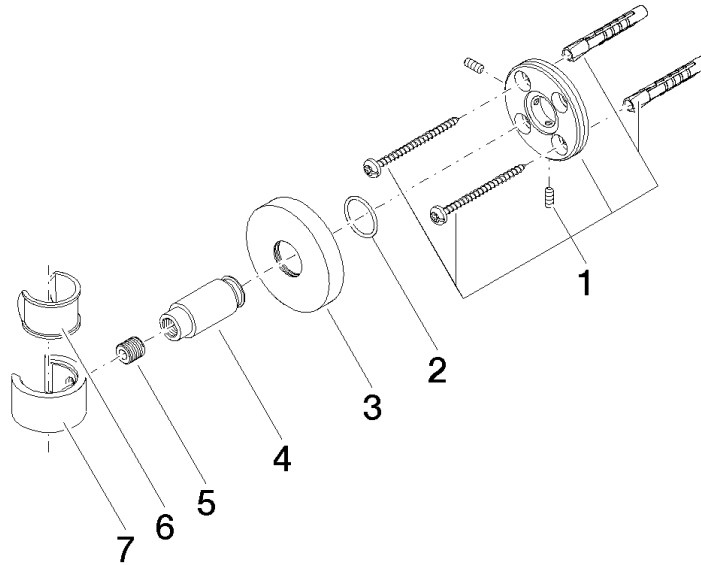

28 050 625

● rosace Ø 55 mm

S'adapte aux gammes suivantes : TARA,
META

	Or clair	28 050 625-26
	Chrome	28 050 625-00
	Platine brossé	28 050 625-06
	Dark Chrome	28 050 625-19
	Or clair brossé	28 050 625-27
	Laiton brossé (Or 23cts)	28 050 625-28
	Noir mat	28 050 625-33
	Bronze brossé	28 050 625-42
	Champagne brossé (Or 22cts)	28 050 625-46
	Champagne (Or 22cts)	28 050 625-47
	Cyprum	28 050 625-49
	Chrome brossé	28 050 625-93
	Dark Platinum brossé	28 050 625-99

28 050 625

mm [inches]

28 050 625

Version du produit de 10/1/2023

Les pièces pour les
autres finitions
peuvent être
trouvées ici : Chrome

Support de douchette - Or clair

TARA

28 050 625

Liste des pièces de rechange

Version du produit de 10/1/2023

N°	Article Numéro	Désignation	Fréquence de montage	Délai de livraison
	05 17 62 500 00 90	set de fixation	7	2