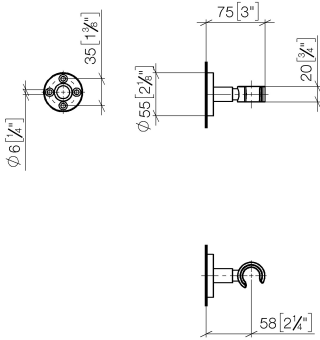

28 050 625

● rosace Ø 55 mm

S'adapte aux gammes suivantes : TARA,
META

	Dark Platinum brossé	28 050 625-99
	Chrome	28 050 625-00
	Platine brossé	28 050 625-06
	Dark Chrome	28 050 625-19
	Or clair	28 050 625-26
	Or clair brossé	28 050 625-27
	Laiton brossé (Or 23cts)	28 050 625-28
	Noir mat	28 050 625-33
	Bronze brossé	28 050 625-42
	Champagne brossé (Or 22cts)	28 050 625-46
	Champagne (Or 22cts)	28 050 625-47
	Cyprum	28 050 625-49
	Chrome brossé	28 050 625-93

28 050 625

mm [inches]

28 050 625

Version du produit de 10/1/2023

Les pièces pour les
autres finitions
peuvent être
trouvées ici : Chrome

Support de douchette - Dark Platinum brossé

TARA

28 050 625

Liste des pièces de rechange

Version du produit de 10/1/2023

N°	Article Numéro	Désignation	Fréquence de montage	Délai de livraison
	05 17 62 500 00 90	set de fixation	7	2