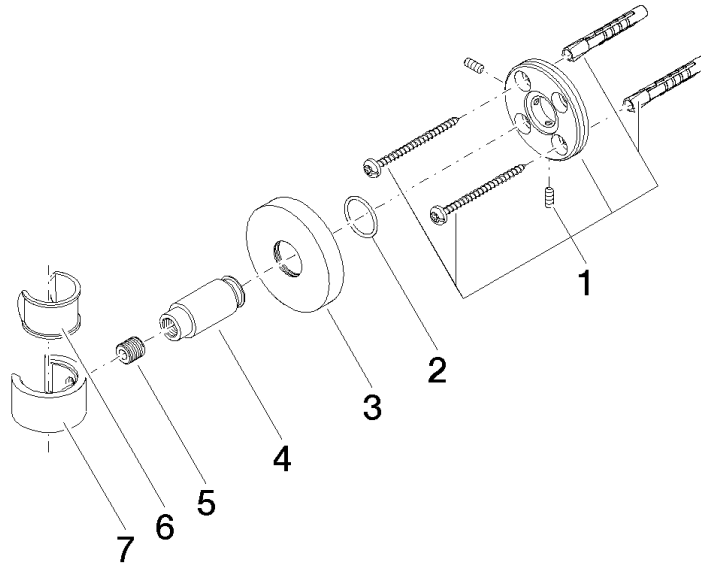

28 050 625

● rosace Ø 55 mm

S'adapte aux gammes suivantes : TARA,
META

	Dark Platinum brossé	28 050 625-99
	Chrome	28 050 625-00
	Platine brossé	28 050 625-06
	Dark Chrome	28 050 625-19
	Or clair	28 050 625-26
	Or clair brossé	28 050 625-27
	Laiton brossé (Or 23cts)	28 050 625-28
	Noir mat	28 050 625-33
	Bronze brossé	28 050 625-42
	Champagne brossé (Or 22cts)	28 050 625-46
	Champagne (Or 22cts)	28 050 625-47
	Cyprum	28 050 625-49
	Chrome brossé	28 050 625-93

28 050 625

mm [inches]

28 050 625

Version du produit de 10/1/2023

Les pièces pour les
autres finitions
peuvent être
trouvées ici : Chrome

Support de douchette - Dark Platinum brossé

TARA

28 050 625

Liste des pièces de rechange

Version du produit de 10/1/2023

N°	Article Numéro	Désignation	Fréquence de montage	Délai de livraison
	05 17 62 500 00 90	set de fixation	7	2