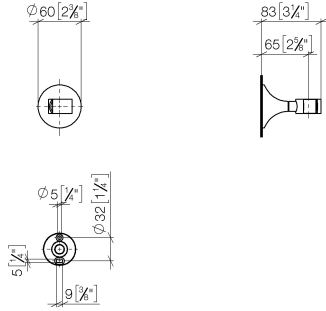

28 050 809

● rosace Ø 60 mm

|  |                             |               |
|--|-----------------------------|---------------|
|  | Chrome                      | 28 050 809-00 |
|  | Platine brossé              | 28 050 809-06 |
|  | Platine                     | 28 050 809-08 |
|  | Dark Chrome                 | 28 050 809-19 |
|  | Laiton brossé (Or 23cts)    | 28 050 809-28 |
|  | Bronze brossé               | 28 050 809-42 |
|  | Champagne brossé (Or 22cts) | 28 050 809-46 |
|  | Champagne (Or 22cts)        | 28 050 809-47 |
|  | Dark Platinum brossé        | 28 050 809-99 |

28 050 809

mm [Inches]

28 050 809

Version du produit de 3/13/2017 à 8/29/2019

**Version du produit de 8/29/2019**

Les pièces pour les  
autres finitions  
peuvent être  
trouvées ici : Platine  
brossé