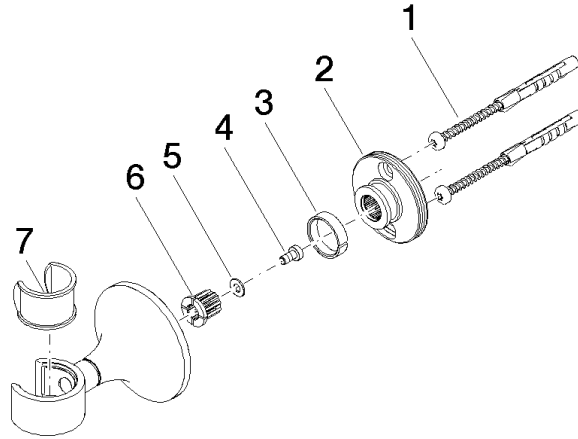

28 050 809

● rosace Ø 60 mm

|  |                             |               |
|--|-----------------------------|---------------|
|  | Chrome                      | 28 050 809-00 |
|  | Platine brossé              | 28 050 809-06 |
|  | Platine                     | 28 050 809-08 |
|  | Dark Chrome                 | 28 050 809-19 |
|  | Laiton brossé (Or 23cts)    | 28 050 809-28 |
|  | Bronze brossé               | 28 050 809-42 |
|  | Champagne brossé (Or 22cts) | 28 050 809-46 |
|  | Champagne (Or 22cts)        | 28 050 809-47 |
|  | Dark Platinum brossé        | 28 050 809-99 |

28 050 809

mm [Inches]

28 050 809

Version du produit de 3/13/2017 à 8/29/2019

**Version du produit de 8/29/2019**

Les pièces pour les  
autres finitions  
peuvent être  
trouvées ici : Platine  
brossé