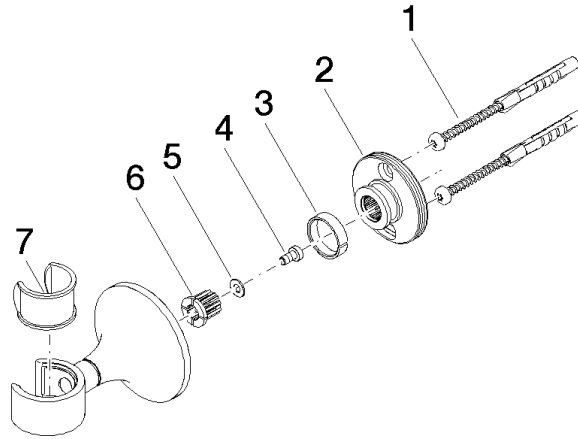

28 050 809

• rosace Ø 60 mm

	Bronze brossé	28 050 809-42
	Chrome	28 050 809-00
	Platine brossé	28 050 809-06
	Platine	28 050 809-08
	Dark Chrome	28 050 809-19
	Laiton brossé (Or 23cts)	28 050 809-28
	Champagne brossé (Or 22cts)	28 050 809-46
	Champagne (Or 22cts)	28 050 809-47
	Dark Platinum brossé	28 050 809-99

28 050 809

mm [Inches]

28 050 809

**Version du produit de 8/29/2019**

Les pièces pour les  
autres finitions  
peuvent être  
trouvées ici : Chrome

28 050 809

## Liste des pièces de rechange

Version du produit de 8/29/2019

N°	Article Numéro	Désignation	Fréquence de montage	Délai de livraison
	05 30 31 025 00 90	set de fixation	7	2