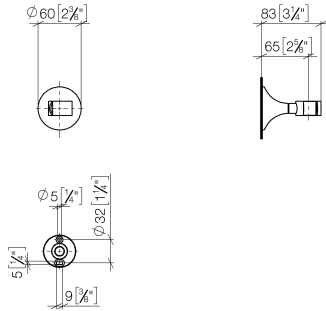

28 050 809

• rosace Ø 60 mm

	Bronze brossé	28 050 809-42
	Chrome	28 050 809-00
	Platine brossé	28 050 809-06
	Platine	28 050 809-08
	Dark Chrome	28 050 809-19
	Laiton brossé (Or 23cts)	28 050 809-28
	Champagne brossé (Or 22cts)	28 050 809-46
	Champagne (Or 22cts)	28 050 809-47
	Dark Platinum brossé	28 050 809-99

28 050 809

mm [Inches]

28 050 809

**Version du produit de 8/29/2019**

Les pièces pour les  
autres finitions  
peuvent être  
trouvées ici : Chrome

28 050 809

## Liste des pièces de rechange

Version du produit de 8/29/2019

N°	Article Numéro	Désignation	Fréquence de montage	Délai de livraison
	05 30 31 025 00 90	set de fixation	7	2