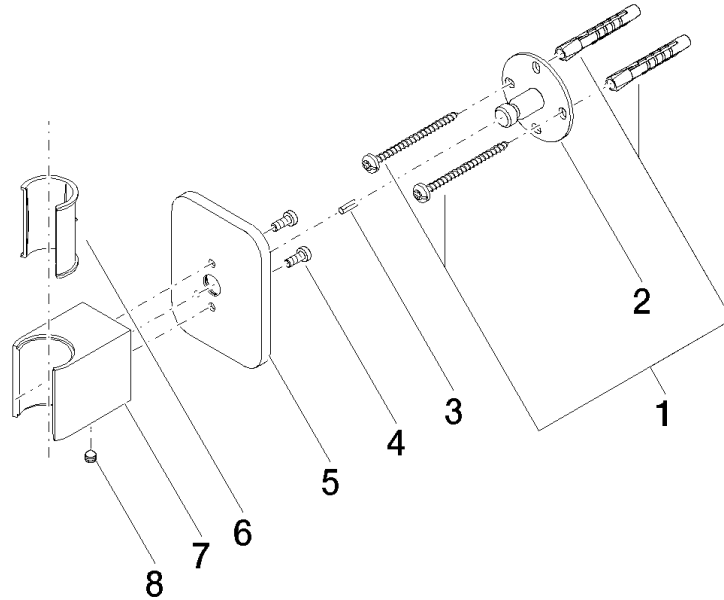

28 050 845

mm [inches]

28 050 845

Version du produit de 3/9/2016 à 3/2/2021

**Version du produit de 3/2/2021**

Les pièces pour les  
autres finitions  
peuvent être  
trouvées ici : Platine  
brossé

## LISSÉ Support de douchette - Chrome

LISSÉ

28 050 845