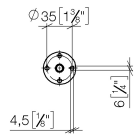

28 050 845

• rosace 60 x 78 mm

	Noir mat	28 050 845-33
	Chrome	28 050 845-00
	Platine brossé	28 050 845-06
	Dark Chrome	28 050 845-19
	Or clair brossé	28 050 845-27
	Chrome brossé	28 050 845-93
	Dark Platinum brossé	28 050 845-99

28 050 845

mm [inches]

Version du produit de 3/2/2021

Les pièces pour les
autres finitions
peuvent être
trouvées ici : Chrome

28 050 845

Liste des pièces de rechange

Version du produit de 3/2/2021

N°	Article Numéro	Désignation	Fréquence de montage	Délai de livraison
	05 30 31 025 00 90	set de fixation	9	2