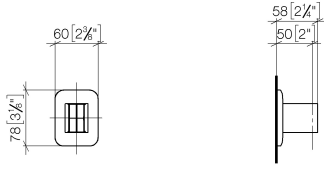

28 050 845

• rosace 60 x 78 mm

	Noir mat	28 050 845-33
	Chrome	28 050 845-00
	Platine brossé	28 050 845-06
	Dark Chrome	28 050 845-19
	Or clair brossé	28 050 845-27
	Chrome brossé	28 050 845-93
	Dark Platinum brossé	28 050 845-99

28 050 845

mm [inches]

Version du produit de 3/2/2021

Les pièces pour les
autres finitions
peuvent être
trouvées ici : Chrome

28 050 845

Liste des pièces de rechange

Version du produit de 3/2/2021

N°	Article Numéro	Désignation	Fréquence de montage	Délai de livraison
	05 30 31 025 00 90	set de fixation	9	2