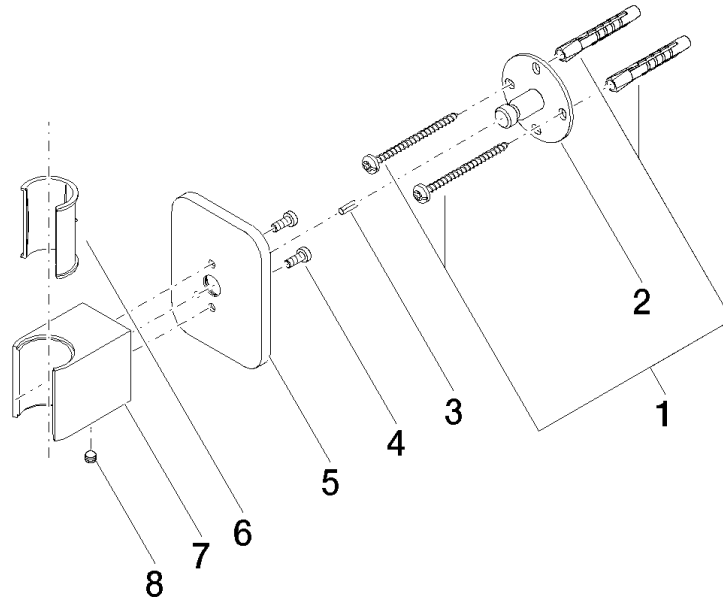

28 050 845

• rosace 60 x 78 mm

	Noir mat	28 050 845-33
	Chrome	28 050 845-00
	Platine brossé	28 050 845-06
	Dark Chrome	28 050 845-19
	Or clair brossé	28 050 845-27
	Chrome brossé	28 050 845-93
	Dark Platinum brossé	28 050 845-99

28 050 845

mm [inches]

Version du produit de 3/2/2021

Les pièces pour les
autres finitions
peuvent être
trouvées ici : Chrome

28 050 845

Liste des pièces de rechange

Version du produit de 3/2/2021

N°	Article Numéro	Désignation	Fréquence de montage	Délai de livraison
	05 30 31 025 00 90	set de fixation	9	2