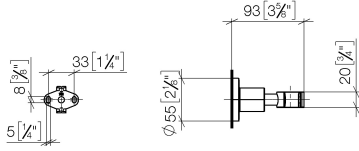

28 050 892

● rosace Ø 55 mm

	Chrome	28 050 892-00
	Platine brossé	28 050 892-06
	Platine	28 050 892-08
	Dark Chrome	28 050 892-19
	Laiton brossé (Or 23cts)	28 050 892-28
	Noir mat	28 050 892-33
	Bronze brossé	28 050 892-42
	Champagne brossé (Or 22cts)	28 050 892-46
	Champagne (Or 22cts)	28 050 892-47
	Cyprum	28 050 892-49
	Chrome brossé	28 050 892-93
	Dark Platinum brossé	28 050 892-99

28 050 892

mm [inches]

28 050 892

**Version du produit de 4/1/2024**

Les pièces pour les autres finitions peuvent être trouvées ici : [Platine brossé](#)

28 050 892