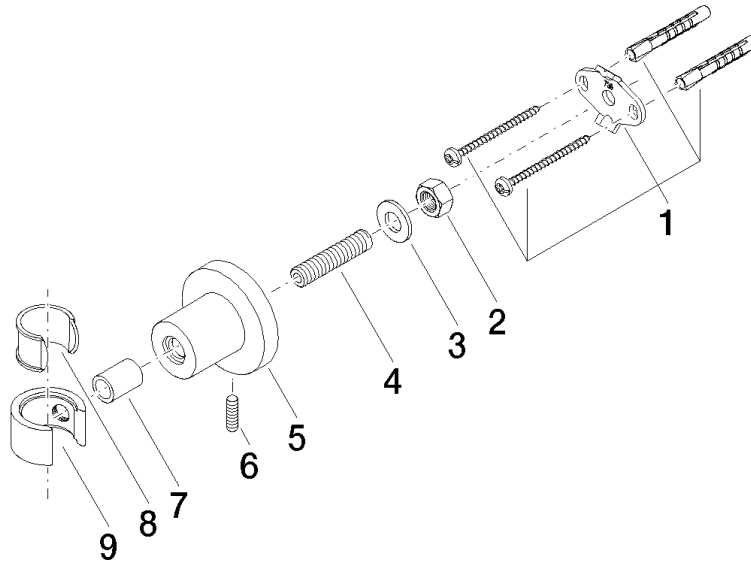

28 050 892

● rosace Ø 55 mm

	Chrome	28 050 892-00
	Platine brossé	28 050 892-06
	Platine	28 050 892-08
	Dark Chrome	28 050 892-19
	Laiton brossé (Or 23cts)	28 050 892-28
	Noir mat	28 050 892-33
	Bronze brossé	28 050 892-42
	Champagne brossé (Or 22cts)	28 050 892-46
	Champagne (Or 22cts)	28 050 892-47
	Cyprum	28 050 892-49
	Chrome brossé	28 050 892-93
	Dark Platinum brossé	28 050 892-99

28 050 892

mm [inches]

28 050 892

**Version du produit de 4/1/2024**

Les pièces pour les autres finitions peuvent être trouvées ici : [Platine brossé](#)

28 050 892

## Liste des pièces de rechange

Version du produit de 4/1/2024

N°	Article Numéro	Désignation	Fréquence de montage	Délai de livraison
	05 17 20 739 00 90	set de fixation	9	2