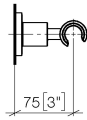

28 050 892

● rosace Ø 55 mm

	Chrome	28 050 892-00
	Platine brossé	28 050 892-06
	Platine	28 050 892-08
	Dark Chrome	28 050 892-19
	Laiton brossé (Or 23cts)	28 050 892-28
	Noir mat	28 050 892-33
	Bronze brossé	28 050 892-42
	Champagne brossé (Or 22cts)	28 050 892-46
	Champagne (Or 22cts)	28 050 892-47
	Cyprum	28 050 892-49
	Chrome brossé	28 050 892-93
	Dark Platinum brossé	28 050 892-99

28 050 892

mm [inches]

28 050 892

**Version du produit de 4/1/2024**

Les pièces pour les autres finitions peuvent être trouvées ici : [Platine brossé](#)

28 050 892