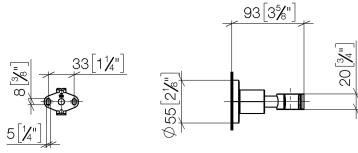

TARA Support de douchette - Platine

28 050 892 Version du produit de 4/1/2024

• rosace Ø 55 mm

	Platine	28 050 892-08
	Chrome	28 050 892-00
	Platine brossé	28 050 892-06
	Dark Chrome	28 050 892-19
	Or clair brossé	28 050 892-27
	Laiton brossé (Or 23cts)	28 050 892-28
	Noir mat	28 050 892-33
	Bronze brossé	28 050 892-42
	Champagne brossé (Or 22cts)	28 050 892-46
	Champagne (Or 22cts)	28 050 892-47
	Cyprum	28 050 892-49
	Chrome brossé	28 050 892-93
	Dark Platinum brossé	28 050 892-99

TARA Support de douchette - Platine

28 050 892 Version du produit de 4/1/2024

mm [inches]

TARA Support de douchette - Platine

28 050 892 Version du produit de 4/1/2024

Les pièces pour les
autres finitions
peuvent être
trouvées ici : Chrome

Liste des pièces de rechange

N°	Article Numéro	Désignation	Fréquence de montage	Délai de livraison
1	05 17 20 739 00 90	set de fixation	1	2
2	09 23 10 026 90	écrou	1	2
3	09 30 11 046 90	rondelle	1	2
4	08 18 50 586 90	vis	1	2
5	08 17 89 505-08	patte de fixation	1	40
6	04 31 11 113 00 90	tige	1	2
7	08 17 20 624-08	patte de fixation	1	40
8	90 18 40 035 00 90	douille	1	2
9	09 17 20 014-08	patte de fixation	1	40