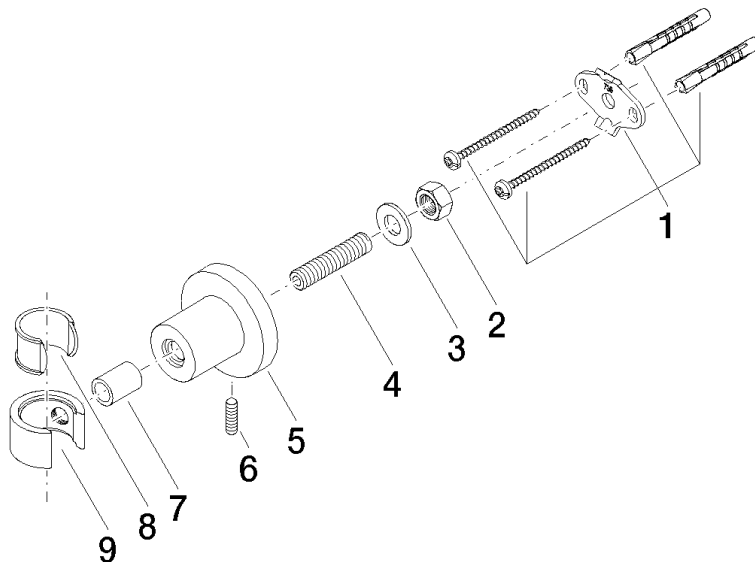

TARA Support de douchette - Platine

28 050 892 Version du produit de 4/1/2024

• rosace Ø 55 mm

	Platine	28 050 892-08
	Chrome	28 050 892-00
	Platine brossé	28 050 892-06
	Dark Chrome	28 050 892-19
	Or clair brossé	28 050 892-27
	Laiton brossé (Or 23cts)	28 050 892-28
	Noir mat	28 050 892-33
	Bronze brossé	28 050 892-42
	Champagne brossé (Or 22cts)	28 050 892-46
	Champagne (Or 22cts)	28 050 892-47
	Cyprum	28 050 892-49
	Chrome brossé	28 050 892-93
	Dark Platinum brossé	28 050 892-99

TARA Support de douchette - Platine

28 050 892 Version du produit de 4/1/2024

mm [inches]

TARA Support de douchette - Platine

28 050 892 Version du produit de 4/1/2024

Les pièces pour les
autres finitions
peuvent être
trouvées ici : Chrome

Liste des pièces de rechange

N°	Article Numéro	Désignation	Fréquence de montage	Délai de livraison
1	05 17 20 739 00 90	set de fixation	1	2
2	09 23 10 026 90	écrou	1	2
3	09 30 11 046 90	rondelle	1	2
4	08 18 50 586 90	vis	1	2
5	08 17 89 505-08	patte de fixation	1	40
6	04 31 11 113 00 90	tige	1	2
7	08 17 20 624-08	patte de fixation	1	40
8	90 18 40 035 00 90	douille	1	2
9	09 17 20 014-08	patte de fixation	1	40