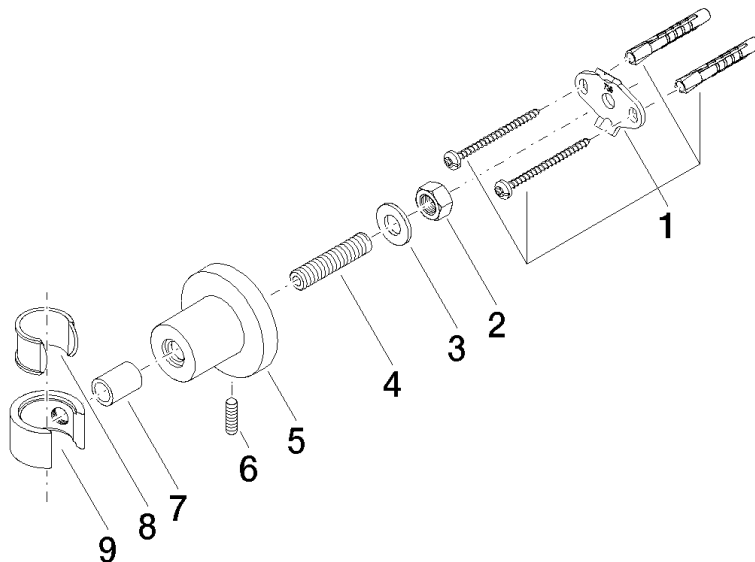

TARA Support de douchette - Dark Chrome

28 050 892 Version du produit de 4/1/2024

• rosace Ø 55 mm

	Dark Chrome	28 050 892-19
	Chrome	28 050 892-00
	Platine brossé	28 050 892-06
	Platine	28 050 892-08
	Or clair brossé	28 050 892-27
	Laiton brossé (Or 23cts)	28 050 892-28
	Noir mat	28 050 892-33
	Bronze brossé	28 050 892-42
	Champagne brossé (Or 22cts)	28 050 892-46
	Champagne (Or 22cts)	28 050 892-47
	Cyprum	28 050 892-49
	Chrome brossé	28 050 892-93
	Dark Platinum brossé	28 050 892-99

TARA Support de douchette - Dark Chrome

28 050 892 Version du produit de 4/1/2024

mm [inches]

TARA Support de douchette - Dark Chrome

28 050 892 Version du produit de 4/1/2024

Les pièces pour les
autres finitions
peuvent être
trouvées ici : Chrome

Liste des pièces de rechange

N°	Article Numéro	Désignation	Fréquence de montage	Délai de livraison
1	05 17 20 739 00 90	set de fixation	1	2
2	09 23 10 026 90	écrou	1	2
3	09 30 11 046 90	rondelle	1	2
4	08 18 50 586 90	vis	1	2
5	08 17 89 505-19	patte de fixation	1	20
6	04 31 11 113 00 90	tige	1	2
7	08 17 20 624-19	patte de fixation	1	20
8	90 18 40 035 00 90	douille	1	2
9	09 17 20 014-19	patte de fixation	1	20