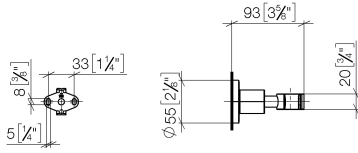

TARA Support de douchette - Dark Chrome

28 050 892 Version du produit de 4/1/2024

• rosace Ø 55 mm

	Dark Chrome	28 050 892-19
	Chrome	28 050 892-00
	Platine brossé	28 050 892-06
	Platine	28 050 892-08
	Or clair brossé	28 050 892-27
	Laiton brossé (Or 23cts)	28 050 892-28
	Noir mat	28 050 892-33
	Bronze brossé	28 050 892-42
	Champagne brossé (Or 22cts)	28 050 892-46
	Champagne (Or 22cts)	28 050 892-47
	Cyprum	28 050 892-49
	Chrome brossé	28 050 892-93
	Dark Platinum brossé	28 050 892-99

TARA Support de douchette - Dark Chrome

28 050 892 Version du produit de 4/1/2024

mm [inches]

TARA Support de douchette - Dark Chrome

28 050 892 Version du produit de 4/1/2024

Les pièces pour les
autres finitions
peuvent être
trouvées ici : Chrome

Liste des pièces de rechange

N°	Article Numéro	Désignation	Fréquence de montage	Délai de livraison
1	05 17 20 739 00 90	set de fixation	1	2
2	09 23 10 026 90	écrou	1	2
3	09 30 11 046 90	rondelle	1	2
4	08 18 50 586 90	vis	1	2
5	08 17 89 505-19	patte de fixation	1	20
6	04 31 11 113 00 90	tige	1	2
7	08 17 20 624-19	patte de fixation	1	20
8	90 18 40 035 00 90	douille	1	2
9	09 17 20 014-19	patte de fixation	1	20