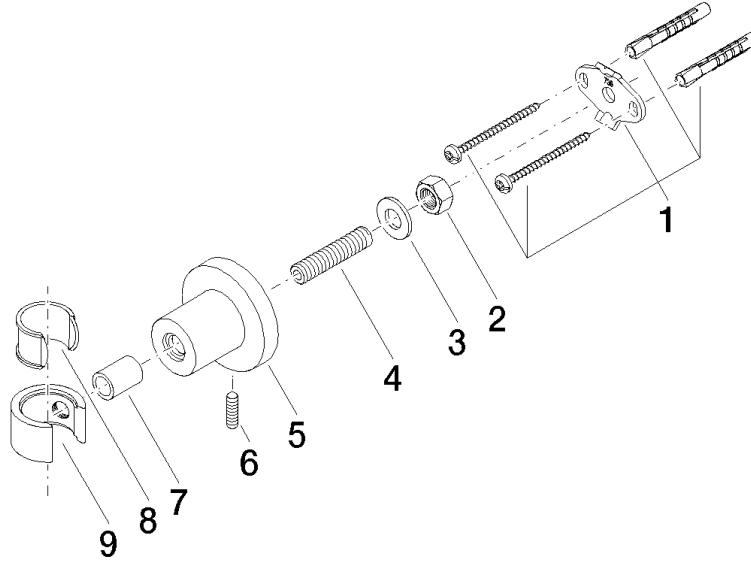

28 050 892

mm [inches]

28 050 892

Version du produit de 4/1/2024

Les pièces pour les
autres finitions
peuvent être
trouvées ici : [Chrome](#)

28 050 892

Liste des pièces de rechange

Version du produit de 4/1/2024

N°	Article Numéro	Désignation	Fréquence de montage	Délai de livraison
	05 17 20 739 00 90	set de fixation	9	2