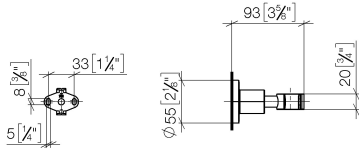

28 050 892

• rosace Ø 55 mm

	Champagne (Or 22cts)	28 050 892-47
	Chrome	28 050 892-00
	Platine brossé	28 050 892-06
	Platine	28 050 892-08
	Dark Chrome	28 050 892-19
	Laiton brossé (Or 23cts)	28 050 892-28
	Noir mat	28 050 892-33
	Bronze brossé	28 050 892-42
	Champagne brossé (Or 22cts)	28 050 892-46
	Cyprum	28 050 892-49
	Chrome brossé	28 050 892-93
	Dark Platinum brossé	28 050 892-99

28 050 892

mm [inches]

28 050 892

Version du produit de 4/1/2024

Les pièces pour les
autres finitions
peuvent être
trouvées ici : [Chrome](#)

28 050 892

Liste des pièces de rechange

Version du produit de 4/1/2024