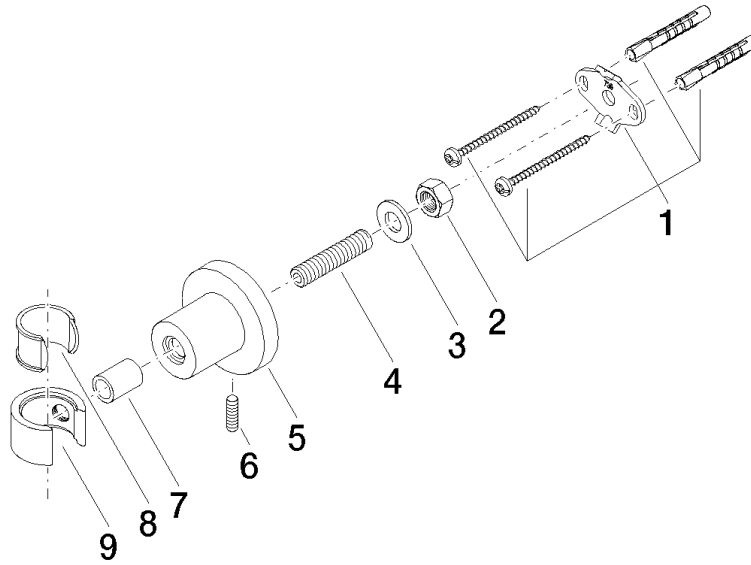

28 050 892

• rosace Ø 55 mm

	Chrome brossé	28 050 892-93
	Chrome	28 050 892-00
	Platine brossé	28 050 892-06
	Platine	28 050 892-08
	Dark Chrome	28 050 892-19
	Laiton brossé (Or 23cts)	28 050 892-28
	Noir mat	28 050 892-33
	Bronze brossé	28 050 892-42
	Champagne brossé (Or 22cts)	28 050 892-46
	Champagne (Or 22cts)	28 050 892-47
	Cyprum	28 050 892-49
	Dark Platinum brossé	28 050 892-99

28 050 892

mm [inches]

28 050 892

**Version du produit de 4/1/2024**

Les pièces pour les  
autres finitions  
peuvent être  
trouvées ici : Chrome

28 050 892

## Liste des pièces de rechange

Version du produit de 4/1/2024

N°	Article Numéro	Désignation	Fréquence de montage	Délai de livraison
	05 17 20 739 00 90	set de fixation	9	2