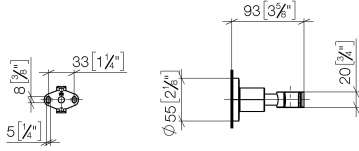

28 050 892

• rosace Ø 55 mm

	Chrome brossé	28 050 892-93
	Chrome	28 050 892-00
	Platine brossé	28 050 892-06
	Platine	28 050 892-08
	Dark Chrome	28 050 892-19
	Laiton brossé (Or 23cts)	28 050 892-28
	Noir mat	28 050 892-33
	Bronze brossé	28 050 892-42
	Champagne brossé (Or 22cts)	28 050 892-46
	Champagne (Or 22cts)	28 050 892-47
	Cyprum	28 050 892-49
	Dark Platinum brossé	28 050 892-99

28 050 892

mm [inches]

28 050 892

**Version du produit de 4/1/2024**

Les pièces pour les  
autres finitions  
peuvent être  
trouvées ici : Chrome

28 050 892