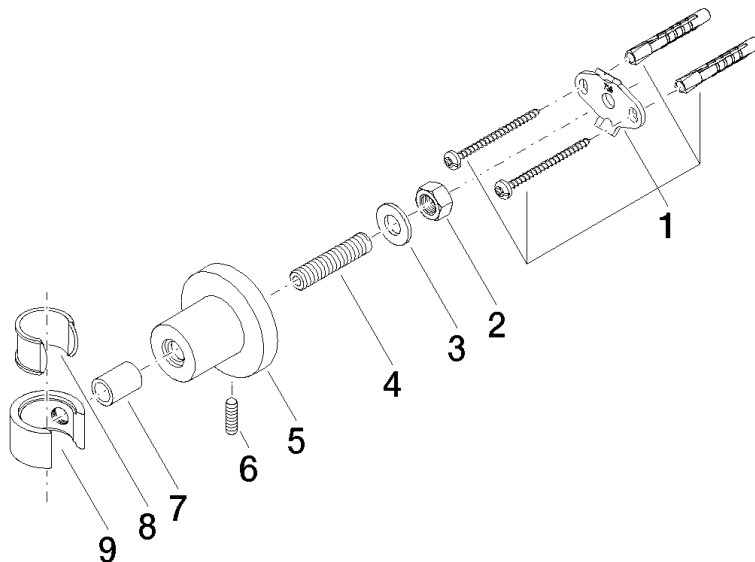

TARA Support de douchette - Dark Platinum brossé

28 050 892 Version du produit de 4/1/2024

• rosace Ø 55 mm

	Dark Platinum brossé	28 050 892-99
	Chrome	28 050 892-00
	Platine brossé	28 050 892-06
	Platine	28 050 892-08
	Dark Chrome	28 050 892-19
	Or clair brossé	28 050 892-27
	Laiton brossé (Or 23cts)	28 050 892-28
	Noir mat	28 050 892-33
	Bronze brossé	28 050 892-42
	Champagne brossé (Or 22cts)	28 050 892-46
	Champagne (Or 22cts)	28 050 892-47
	Cyprum	28 050 892-49
	Chrome brossé	28 050 892-93

TARA Support de douchette - Dark Platinum brossé

28 050 892 Version du produit de 4/1/2024

mm [inches]

TARA Support de douchette - Dark Platinum brossé

28 050 892 Version du produit de 4/1/2024

Les pièces pour les
autres finitions
peuvent être
trouvées ici : Chrome

Liste des pièces de rechange

N°	Article Numéro	Désignation	Fréquence de montage	Délai de livraison
1	05 17 20 739 00 90	set de fixation	1	2
2	09 23 10 026 90	écrou	1	2
3	09 30 11 046 90	rondelle	1	2
4	08 18 50 586 90	vis	1	2
5	08 17 89 505-99	patte de fixation	1	20
6	04 31 11 113 00 90	tige	1	2
7	08 17 20 624-99	patte de fixation	1	20
8	90 18 40 035 00 90	douille	1	2
9	09 17 20 014-99	patte de fixation	1	20