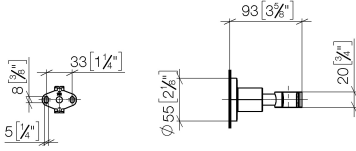

TARA Support de douchette - Dark Platinum brossé

28 050 892 Version du produit de 4/1/2024

• rosace Ø 55 mm

	Dark Platinum brossé	28 050 892-99
	Chrome	28 050 892-00
	Platine brossé	28 050 892-06
	Platine	28 050 892-08
	Dark Chrome	28 050 892-19
	Or clair brossé	28 050 892-27
	Laiton brossé (Or 23cts)	28 050 892-28
	Noir mat	28 050 892-33
	Bronze brossé	28 050 892-42
	Champagne brossé (Or 22cts)	28 050 892-46
	Champagne (Or 22cts)	28 050 892-47
	Cyprum	28 050 892-49
	Chrome brossé	28 050 892-93

TARA Support de douchette - Dark Platinum brossé

28 050 892 Version du produit de 4/1/2024

mm [inches]

TARA Support de douchette - Dark Platinum brossé

28 050 892 Version du produit de 4/1/2024

Les pièces pour les
autres finitions
peuvent être
trouvées ici : Chrome

Liste des pièces de rechange

N°	Article Numéro	Désignation	Fréquence de montage	Délai de livraison
1	05 17 20 739 00 90	set de fixation	1	2
2	09 23 10 026 90	écrou	1	2
3	09 30 11 046 90	rondelle	1	2
4	08 18 50 586 90	vis	1	2
5	08 17 89 505-99	patte de fixation	1	20
6	04 31 11 113 00 90	tige	1	2
7	08 17 20 624-99	patte de fixation	1	20
8	90 18 40 035 00 90	douille	1	2
9	09 17 20 014-99	patte de fixation	1	20