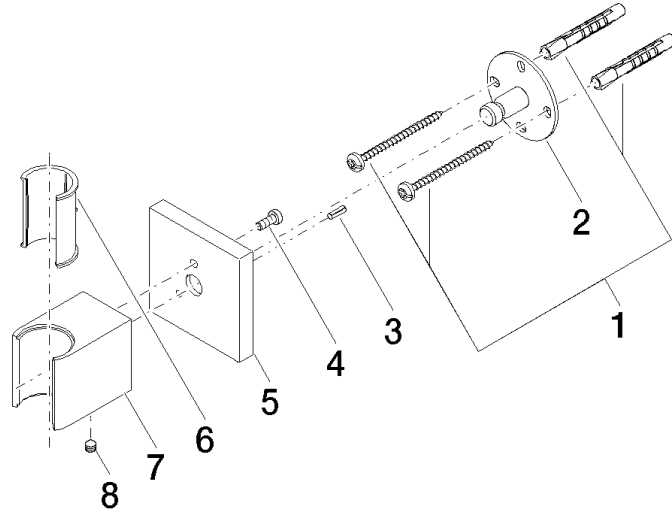

28 050 980

mm [inches]

28 050 980

Version du produit de 3/2/2021

Les pièces pour les
autres finitions
peuvent être
trouvées ici : Chrome

Support de douchette - Champagne (Or 22cts)

IMO

28 050 980