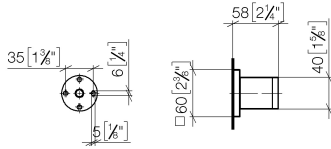

28 050 980

● rosace 60 x 60 mm

S'adapte aux gammes suivantes : IMO,
MEM, CL.1, CYO

	Champagne (Or 22cts)	28 050 980-47
	Chrome	28 050 980-00
	Platine brossé	28 050 980-06
	Platine	28 050 980-08
	Dark Chrome	28 050 980-19
	Or clair brossé	28 050 980-27
	Laiton brossé (Or 23cts)	28 050 980-28
	Noir mat	28 050 980-33
	Champagne brossé (Or 22cts)	28 050 980-46
	Cyprum	28 050 980-49
	Chrome brossé	28 050 980-93
	Dark Platinum brossé	28 050 980-99

28 050 980

mm [inches]

28 050 980

Version du produit de 3/2/2021

Les pièces pour les
autres finitions
peuvent être
trouvées ici : Chrome

Support de douchette - Champagne (Or 22cts)

IMO

28 050 980