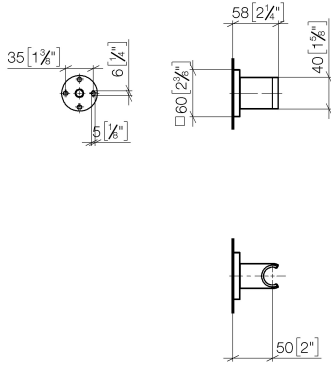

28 050 980

• rosace 60 x 60 mm

S'adapte aux gammes suivantes : IMO,  
MEM, CL.1, CYO

	Dark Platinum brossé	28 050 980-99
	Chrome	28 050 980-00
	Platine brossé	28 050 980-06
	Platine	28 050 980-08
	Dark Chrome	28 050 980-19
	Or clair brossé	28 050 980-27
	Laiton brossé (Or 23cts)	28 050 980-28
	Noir mat	28 050 980-33
	Champagne brossé (Or 22cts)	28 050 980-46
	Champagne (Or 22cts)	28 050 980-47
	Cyprum	28 050 980-49
	Chrome brossé	28 050 980-93

28 050 980

mm [inches]

28 050 980

Version du produit jusqu'à 3/2/2021

**Version du produit de 3/2/2021**

Les pièces pour les  
autres finitions  
peuvent être  
trouvées ici : Chrome