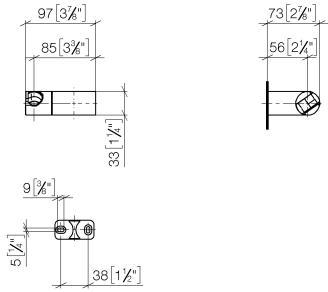

28 060 970

• orientable 75°

S'adapte aux gammes suivantes : IMO,
LULU, MADISON, MEM, TARA, CL.1, LISSÉ,
VAIA, META, CYO

	Dark Platinum brossé	28 060 970-99
	Chrome	28 060 970-00
	Platine brossé	28 060 970-06
	Platine	28 060 970-08
	Dark Chrome	28 060 970-19
	Or clair	28 060 970-26
	Or clair brossé	28 060 970-27
	Laiton brossé (Or 23cts)	28 060 970-28
	Noir mat	28 060 970-33
	Bronze brossé	28 060 970-42
	Champagne brossé (Or 22cts)	28 060 970-46
	Champagne (Or 22cts)	28 060 970-47
	Chrome brossé	28 060 970-93

28 060 970

mm [inches]

28 060 970

Version du produit de 10/1/2023

Les pièces pour les
autres finitions
peuvent être
trouvées ici : [Chrome](#)

Support de douchette pivotant - Dark Platinum brossé

IMO

28 060 970

Liste des pièces de rechange

Version du produit de 10/1/2023

N°	Article Numéro	Désignation	Fréquence de montage	Délai de livraison
	09 12 12 212 90	douille	5	2