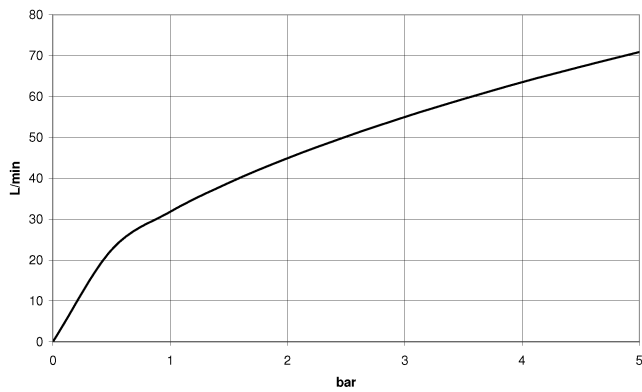

WATER TUBE Tube Kneipp blanc 2000 mm - Champagne brossé (Or 22cts)

28 285 979

- douille de flexible avec manchon M33
- avec anneau de support

	Champagne brossé (Or 22cts)	28 285 979-46
	Chrome	28 285 979-00
	Platine brossé	28 285 979-06
	Platine	28 285 979-08
	Dark Chrome	28 285 979-19
	Laiton brossé (Or 23cts)	28 285 979-28
	Noir mat	28 285 979-33
	Champagne (Or 22cts)	28 285 979-47
	Chrome brossé	28 285 979-93
	Dark Platinum brossé	28 285 979-99

WATER TUBE Tube Kneipp blanc 2000 mm - Champagne brossé (Or 22cts)

28 285 979

mm [inches]

Diagramme de débit

WATER TUBE Tube Kneipp blanc 2000 mm - Champagne brossé (Or 22cts)

28 285 979

Les pièces pour les
autres finitions
peuvent être
trouvées ici : Chrome