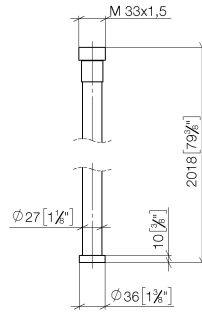

WATER TUBE Tube Kneipp blanc 2000 mm - Champagne brossé (Or 22cts)

28 285 979

- douille de flexible avec manchon M33
- avec anneau de support

	Champagne brossé (Or 22cts)	28 285 979-46
	Chrome	28 285 979-00
	Platine brossé	28 285 979-06
	Platine	28 285 979-08
	Dark Chrome	28 285 979-19
	Laiton brossé (Or 23cts)	28 285 979-28
	Noir mat	28 285 979-33
	Champagne (Or 22cts)	28 285 979-47
	Chrome brossé	28 285 979-93
	Dark Platinum brossé	28 285 979-99

WATER TUBE Tube Kneipp blanc 2000 mm - Champagne brossé (Or 22cts)

28 285 979

mm [inches]

Diagramme de débit

WATER TUBE Tube Kneipp blanc 2000 mm - Champagne brossé (Or 22cts)

28 285 979

Les pièces pour les
autres finitions
peuvent être
trouvées ici : Chrome