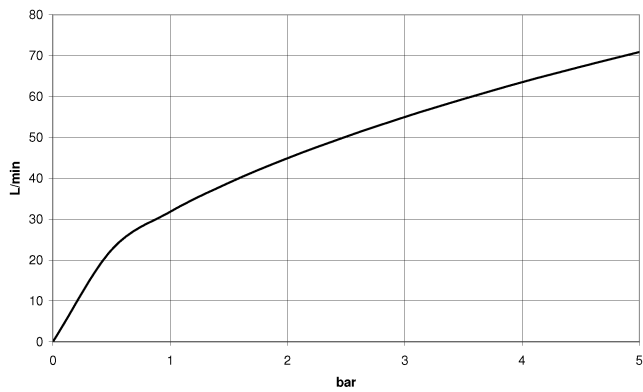

**WATER TUBE Tube Kneipp noir 2000 mm - Noir mat**

28 286 979

- douille de flexible avec manchon M33
- avec anneau de support

	Noir mat	28 286 979-33
	Chrome	28 286 979-00
	Platine brossé	28 286 979-06
	Platine	28 286 979-08
	Dark Chrome	28 286 979-19
	Laiton brossé (Or 23cts)	28 286 979-28
	Champagne brossé (Or 22cts)	28 286 979-46
	Champagne (Or 22cts)	28 286 979-47
	Chrome brossé	28 286 979-93
	Dark Platinum brossé	28 286 979-99

## WATER TUBE Tube Kneipp noir 2000 mm - Noir mat

28 286 979

mm [inches]

### Diagramme de débit