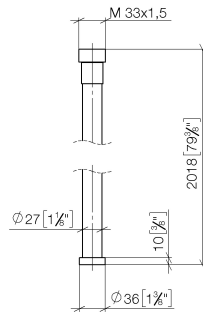

**WATER TUBE Tube Kneipp noir 2000 mm - Noir mat**

28 286 979

- douille de flexible avec manchon M33
- avec anneau de support

	Noir mat	28 286 979-33
	Chrome	28 286 979-00
	Platine brossé	28 286 979-06
	Platine	28 286 979-08
	Dark Chrome	28 286 979-19
	Laiton brossé (Or 23cts)	28 286 979-28
	Champagne brossé (Or 22cts)	28 286 979-46
	Champagne (Or 22cts)	28 286 979-47
	Chrome brossé	28 286 979-93
	Dark Platinum brossé	28 286 979-99

## WATER TUBE Tube Kneipp noir 2000 mm - Noir mat

28 286 979

mm [inches]

### Diagramme de débit

## WATER TUBE Tube Kneipp noir 2000 mm - Noir mat

28 286 979

Les pièces pour les  
autres finitions  
peuvent être  
trouvées ici : Chrome