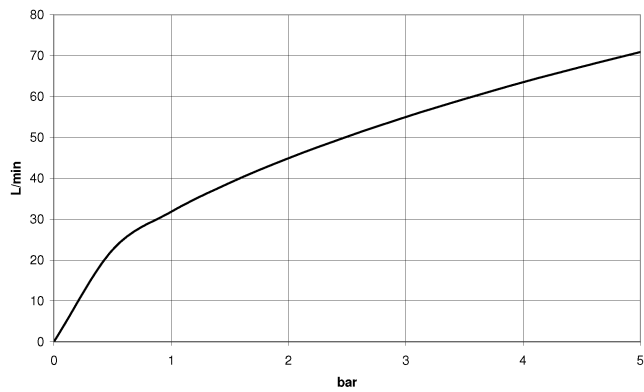

**WATER TUBE Tube Kneipp noir 2000 mm - Champagne brossé (Or 22cts)**

28 286 979

- douille de flexible avec manchon M33
- avec anneau de support

	Champagne brossé (Or 22cts)	28 286 979-46
	Chrome	28 286 979-00
	Platine brossé	28 286 979-06
	Platine	28 286 979-08
	Dark Chrome	28 286 979-19
	Laiton brossé (Or 23cts)	28 286 979-28
	Noir mat	28 286 979-33
	Champagne (Or 22cts)	28 286 979-47
	Chrome brossé	28 286 979-93
	Dark Platinum brossé	28 286 979-99

## WATER TUBE Tube Kneipp noir 2000 mm - Champagne brossé (Or 22cts)

28 286 979

mm [inches]

### Diagramme de débit