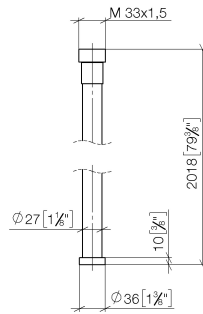

**WATER TUBE Tube Kneipp noir 2000 mm - Champagne brossé (Or 22cts)**

28 286 979

- douille de flexible avec manchon M33
- avec anneau de support

	Champagne brossé (Or 22cts)	28 286 979-46
	Chrome	28 286 979-00
	Platine brossé	28 286 979-06
	Platine	28 286 979-08
	Dark Chrome	28 286 979-19
	Laiton brossé (Or 23cts)	28 286 979-28
	Noir mat	28 286 979-33
	Champagne (Or 22cts)	28 286 979-47
	Chrome brossé	28 286 979-93
	Dark Platinum brossé	28 286 979-99

## WATER TUBE Tube Kneipp noir 2000 mm - Champagne brossé (Or 22cts)

28 286 979

mm [inches]

### Diagramme de débit

## WATER TUBE Tube Kneipp noir 2000 mm - Champagne brossé (Or 22cts)

28 286 979

Les pièces pour les  
autres finitions  
peuvent être  
trouvées ici : Chrome