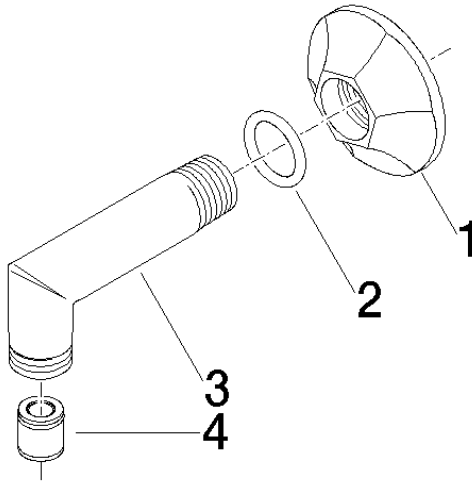

28 450 370

- sortie douche 1/2"
  - rosace Ø 60 mm
  - raccord 1/2"
- Avec sécurité anti-retour.**
- Avec sécurité anti-retour.

	Chrome	28 450 370-00
	Chrome	28 450 370-00 0010
	Platine brossé	28 450 370-06
	Platine brossé	28 450 370-06 0010
	Platine	28 450 370-08
	Platine	28 450 370-08 0010
	Laiton (Or 23cts)	28 450 370-09
	Laiton (Or 23cts)	28 450 370-09 0010
	Laiton brossé (Or 23cts)	28 450 370-28
	Laiton brossé (Or 23cts)	28 450 370-28 0010
	Dark Platinum brossé	28 450 370-99
	Dark Platinum brossé	28 450 370-99 0010

**Accessoires requis**

**Adaptateur à encastrer -** 35 080 970-90  
0010

28 450 370

Diagramme de débit

Codes & Standards

EN 1717

Scottish Water  
Byelaws

UK Water Supply  
Regulations

MADISON Coude mural - Chrome

MADISON

28 450 370

Certificats

Belgaqua\_21-381-2 WRAS\_240502

28 450 370

Version du produit jusqu'à 7/6/2018

**Version du produit de 7/6/2018**