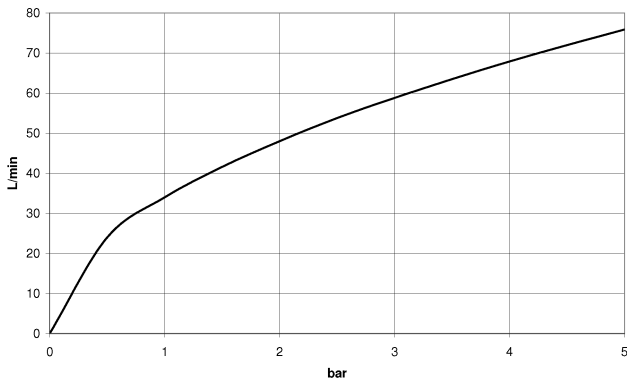

28 450 370

- sortie douche 1/2"
  - rosace Ø 60 mm
  - raccord 1/2"
- Avec sécurité anti-retour.**
- Avec sécurité anti-retour.

	Chrome	28 450 370-00
	Chrome	28 450 370-00 0010
	Platine brossé	28 450 370-06
	Platine brossé	28 450 370-06 0010
	Platine	28 450 370-08
	Platine	28 450 370-08 0010
	Laiton (Or 23cts)	28 450 370-09
	Laiton (Or 23cts)	28 450 370-09 0010
	Laiton brossé (Or 23cts)	28 450 370-28
	Laiton brossé (Or 23cts)	28 450 370-28 0010
	Dark Platinum brossé	28 450 370-99
	Dark Platinum brossé	28 450 370-99 0010

**Accessoires requis**

**Adaptateur à encastrer -** 35 080 970-90  
0010

28 450 370

Diagramme de débit

Codes & Standards

EN 1717

Scottish Water  
Byelaws

UK Water Supply  
Regulations