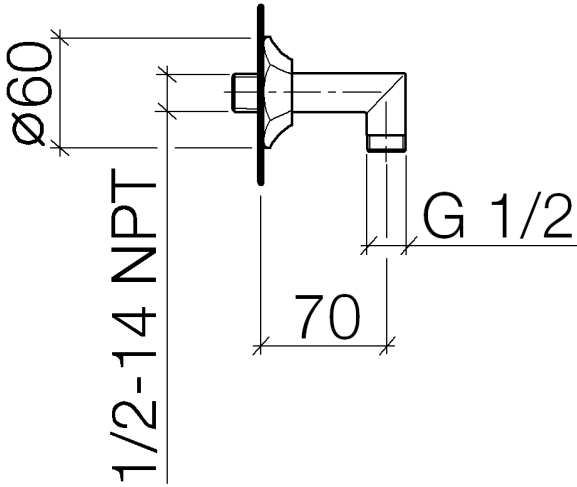

28 450 370

- sortie douche 1/2"
  - rosace Ø 60 mm
  - raccord 1/2"
- Avec sécurité anti-retour.**
- Avec sécurité anti-retour.

	Chrome	28 450 370-00
	Chrome	28 450 370-00 0010
	Platine brossé	28 450 370-06
	Platine brossé	28 450 370-06 0010
	Platine	28 450 370-08
	Platine	28 450 370-08 0010
	Laiton (Or 23cts)	28 450 370-09
	Laiton (Or 23cts)	28 450 370-09 0010
	Laiton brossé (Or 23cts)	28 450 370-28
	Laiton brossé (Or 23cts)	28 450 370-28 0010
	Dark Platinum brossé	28 450 370-99
	Dark Platinum brossé	28 450 370-99 0010

**Accessoires requis**

**Adaptateur à encastrer -** 35 080 970-90  
0010

28 450 370

Diagramme de débit

Codes & Standards

EN 1717

Scottish Water  
Byelaws

UK Water Supply  
Regulations

MADISON Coude mural - Chrome

MADISON

28 450 370

Certificats

Belgaqua\_21-381-2 WRAS\_240502

28 450 370

Version du produit jusqu'à 7/6/2018

**Version du produit de 7/6/2018**