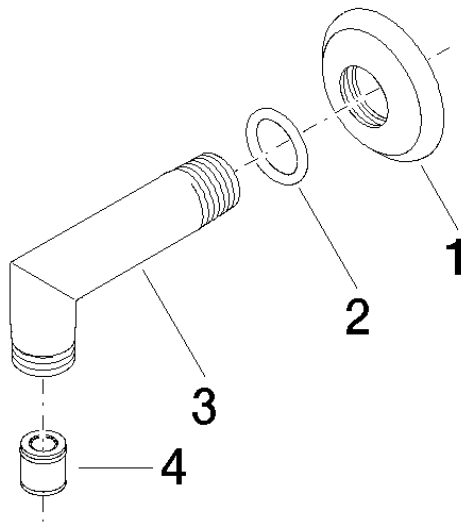

28 450 410

- sortie douche 1/2"
- rosace Ø 55 mm
- raccord 1/2"

	Chrome	28 450 410-00 0010
	Platine brossé	28 450 410-06 0010
	Platine	28 450 410-08 0010
	Laiton (Or 23cts)	28 450 410-09 0010
	Laiton brossé (Or 23cts)	28 450 410-28 0010
	Dark Platinum brossé	28 450 410-99 0010

28 450 410

28 450 410

Version du produit jusqu'à 7/6/2018

Version du produit de 7/6/2018

Les pièces pour les
autres finitions
peuvent être
trouvées ici : Platine
brossé

MADISON Coude mural - Chrome

MADISON

28 450 410

Liste des pièces de rechange

Version du produit jusqu'à 7/6/2018

Version du produit de 7/6/2018

N°	Article Numéro	Désignation	Fréquence de montage	Délai de livraison
	09 27 35 003-00	rosace	4	10