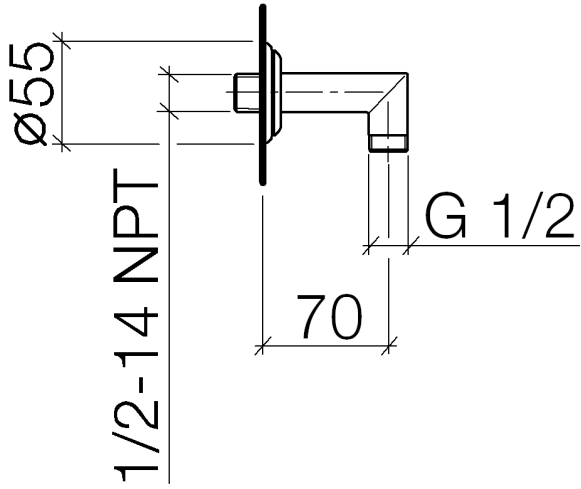

28 450 410

- sortie douche 1/2"
- rosace Ø 55 mm
- raccord 1/2"

	Chrome	28 450 410-00 0010
	Platine brossé	28 450 410-06 0010
	Platine	28 450 410-08 0010
	Laiton (Or 23cts)	28 450 410-09 0010
	Laiton brossé (Or 23cts)	28 450 410-28 0010
	Dark Platinum brossé	28 450 410-99 0010

28 450 410

28 450 410

Version du produit jusqu'à 7/6/2018

Version du produit de 7/6/2018

Les pièces pour les
autres finitions
peuvent être
trouvées ici : Platine
brossé

MADISON Coude mural - Chrome

MADISON

28 450 410

Liste des pièces de rechange

Version du produit jusqu'à 7/6/2018

Version du produit de 7/6/2018

N°	Article Numéro	Désignation	Fréquence de montage	Délai de livraison
	09 27 35 003-00	rosace	4	10