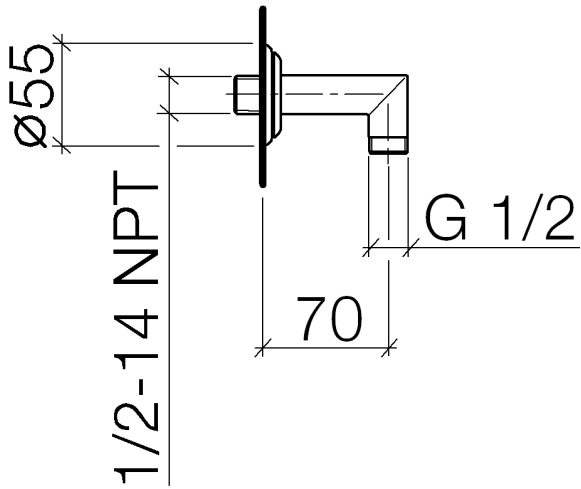

28 450 410

- sortie douche 1/2"
- rosace Ø 55 mm
- raccord 1/2"

	Laiton (Or 23cts)	28 450 410-09 0010
	Chrome	28 450 410-00 0010
	Platine brossé	28 450 410-06 0010
	Platine	28 450 410-08 0010
	Laiton brossé (Or 23cts)	28 450 410-28 0010
	Dark Platinum brossé	28 450 410-99 0010

28 450 410

28 450 410

Version du produit jusqu'à 7/6/2018

Version du produit de 7/6/2018

Les pièces pour les
autres finitions
peuvent être
trouvées ici : Chrome

MADISON Coude mural - Laiton (Or 23cts)

MADISON

28 450 410

Liste des pièces de rechange

Version du produit jusqu'à 7/6/2018

Version du produit de 7/6/2018

N°	Article Numéro	Désignation	Fréquence de montage	Délai de livraison
	09 27 35 003-09	rosace	4	40