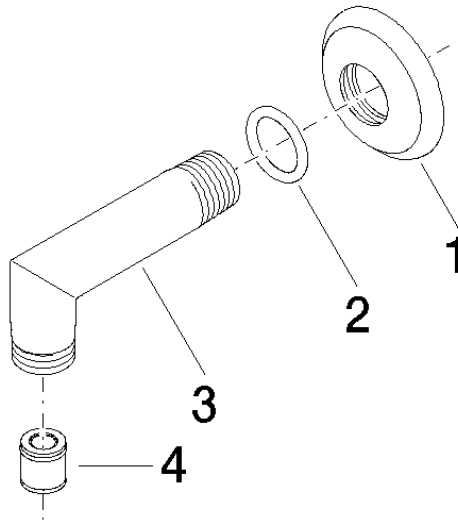

28 450 410

- sortie douche 1/2"
- rosace Ø 55 mm
- raccord 1/2"

	Laiton (Or 23cts)	28 450 410-09 0010
	Chrome	28 450 410-00 0010
	Platine brossé	28 450 410-06 0010
	Platine	28 450 410-08 0010
	Laiton brossé (Or 23cts)	28 450 410-28 0010
	Dark Platinum brossé	28 450 410-99 0010

28 450 410

28 450 410

Version du produit jusqu'à 7/6/2018

Version du produit de 7/6/2018

Les pièces pour les
autres finitions
peuvent être
trouvées ici : Chrome

MADISON Coude mural - Laiton (Or 23cts)

MADISON

28 450 410

Liste des pièces de rechange

Version du produit jusqu'à 7/6/2018

Version du produit de 7/6/2018

N°	Article Numéro	Désignation	Fréquence de montage	Délai de livraison
	09 27 35 003-09	rosace	4	40