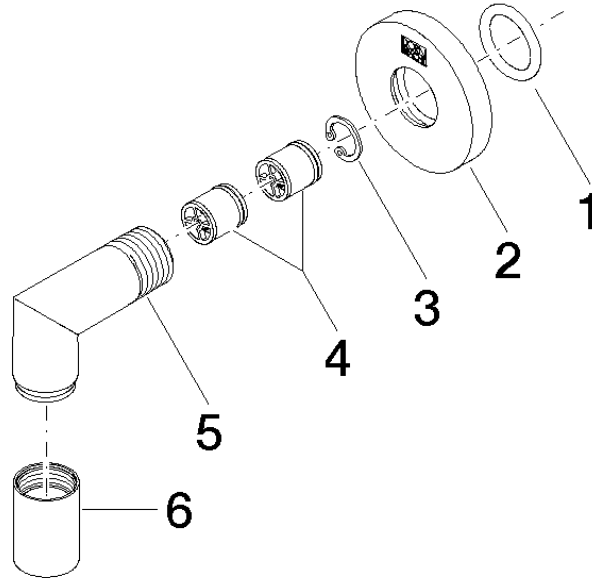

28 450 625

- sortie douche 3/8"
 - rosace Ø 55 mm
 - raccord 1/2"
- Avec sécurité anti-retour.**

Avec sécurité anti-retour.

S'adapte aux gammes suivantes : TARA,
META

	Chrome	28 450 625-00
	Platine brossé	28 450 625-06
	Platine	28 450 625-08
	Dark Chrome	28 450 625-19
	Or clair	28 450 625-26
	Or clair brossé	28 450 625-27
	Laiton brossé (Or 23cts)	28 450 625-28
	Noir mat	28 450 625-33
	Bronze brossé	28 450 625-42
	Champagne brossé (Or 22cts)	28 450 625-46
	Champagne (Or 22cts)	28 450 625-47
	Chrome brossé	28 450 625-93
	Dark Platinum brossé	28 450 625-99

ASME
A112.18.1/CSA
B125.1

cUPC

EN 1717

Scottish Water
Byelaws

UK Water Supply
Regulations

XP P 41-280

Coude mural - Chrome

TARA

Coude mural - Chrome

TARA

28 450 625

Liste des pièces de rechange

Version du produit jusqu'à 7/6/2018

Version du produit de 7/6/2018

N°	Article Numéro	Désignation	Fréquence de montage	Délai de livraison
	90 14 10 026 00 90	joint	7	2