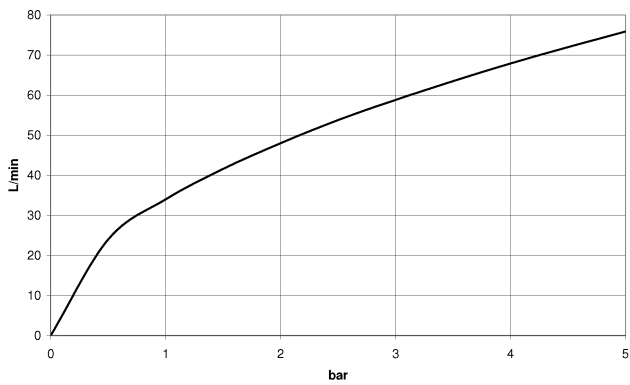

28 450 625

- sortie douche 3/8"
 - rosace Ø 55 mm
 - raccord 1/2"
- Avec sécurité anti-retour.**

Avec sécurité anti-retour.

S'adapte aux gammes suivantes : TARA,
META

	Chrome	28 450 625-00
	Platine brossé	28 450 625-06
	Platine	28 450 625-08
	Dark Chrome	28 450 625-19
	Or clair	28 450 625-26
	Or clair brossé	28 450 625-27
	Laiton brossé (Or 23cts)	28 450 625-28
	Noir mat	28 450 625-33
	Bronze brossé	28 450 625-42
	Champagne brossé (Or 22cts)	28 450 625-46
	Champagne (Or 22cts)	28 450 625-47
	Chrome brossé	28 450 625-93
	Dark Platinum brossé	28 450 625-99

Accessoires requis

Adaptateur à encastrer -

35 080 970-90
0010

28 450 625

mm [inches]

Diagramme de débit

Codes & Standards

ASME A112.18.1

ASME
A112.18.1/CSA
B125.1

cUPC

EN 1717

Scottish Water
Byelaws

UK Water Supply
Regulations

XP P 41-280

Coude mural - Chrome

TARA