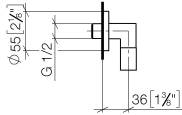

28 450 625

- sortie douche 3/8"
 - rosace Ø 55 mm
 - raccord 1/2"
- Avec sécurité anti-retour.**

Avec sécurité anti-retour.

S'adapte aux gammes suivantes : TARA,
META

	Chrome	28 450 625-00
	Platine brossé	28 450 625-06
	Platine	28 450 625-08
	Dark Chrome	28 450 625-19
	Or clair	28 450 625-26
	Or clair brossé	28 450 625-27
	Laiton brossé (Or 23cts)	28 450 625-28
	Noir mat	28 450 625-33
	Bronze brossé	28 450 625-42
	Champagne brossé (Or 22cts)	28 450 625-46
	Champagne (Or 22cts)	28 450 625-47
	Chrome brossé	28 450 625-93
	Dark Platinum brossé	28 450 625-99

Accessoires requis

Adaptateur à encastrer -

35 080 970-90
0010

28 450 625

mm [inches]

Diagramme de débit

Codes & Standards

ASME A112.18.1

ASME
A112.18.1/CSA
B125.1

cUPC

EN 1717

Scottish Water
Byelaws

UK Water Supply
Regulations

XP P 41-280

Coude mural - Chrome

TARA