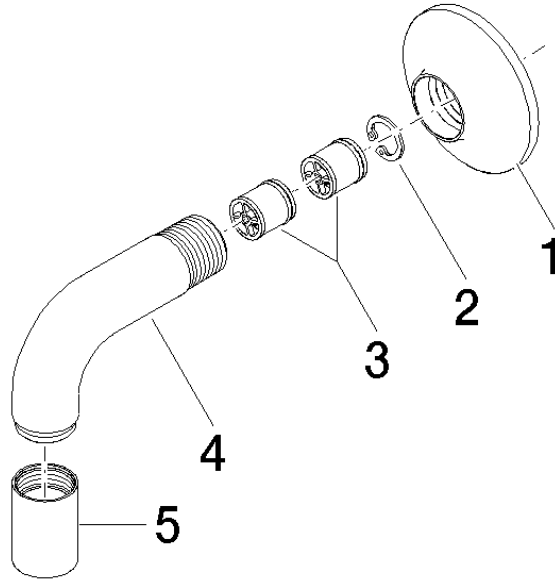

28 450 809

- sortie douche 3/8"
- rosace Ø 60 mm
- raccord 1/2"

Avec sécurité anti-retour.

	Bronze brossé	28 450 809-42
	Chrome	28 450 809-00
	Platine brossé	28 450 809-06
	Platine	28 450 809-08
	Dark Chrome	28 450 809-19
	Laiton brossé (Or 23cts)	28 450 809-28
	Champagne brossé (Or 22cts)	28 450 809-46
	Champagne (Or 22cts)	28 450 809-47
	Dark Platinum brossé	28 450 809-99

28 450 809

mm [inches]

Diagramme de débit

Codes & Standards

ASME
A112.18.1/CSA
B125.1

EN 1717

Scottish Water
Byelaws

UK Water Supply
Regulations

VAIA Coude mural - Bronze brossé

VAIA

28 450 809

Certificats

Belgaqua_22_280_2 WRAS_240702

Version du produit de 7/6/2018

Les pièces pour les
autres finitions
peuvent être
trouvées ici : Chrome

28 450 809