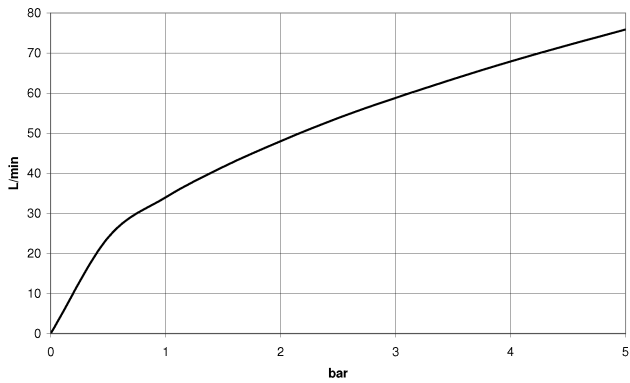

28 450 809

- sortie douche 3/8"
- rosace Ø 60 mm
- raccord 1/2"

Avec sécurité anti-retour.

	Bronze brossé	28 450 809-42
	Chrome	28 450 809-00
	Platine brossé	28 450 809-06
	Platine	28 450 809-08
	Dark Chrome	28 450 809-19
	Laiton brossé (Or 23cts)	28 450 809-28
	Champagne brossé (Or 22cts)	28 450 809-46
	Champagne (Or 22cts)	28 450 809-47
	Dark Platinum brossé	28 450 809-99

28 450 809

mm [inches]

Diagramme de débit

Codes & Standards

ASME
A112.18.1/CSA
B125.1

EN 1717

Scottish Water
Byelaws

UK Water Supply
Regulations