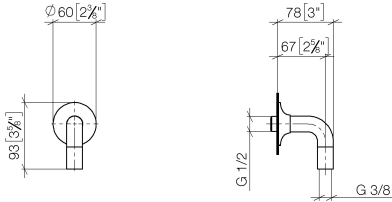

28 450 809

- sortie douche 3/8"
- rosace Ø 60 mm
- raccord 1/2"

Avec sécurité anti-retour.

	Bronze brossé	28 450 809-42
	Chrome	28 450 809-00
	Platine brossé	28 450 809-06
	Platine	28 450 809-08
	Dark Chrome	28 450 809-19
	Laiton brossé (Or 23cts)	28 450 809-28
	Champagne brossé (Or 22cts)	28 450 809-46
	Champagne (Or 22cts)	28 450 809-47
	Dark Platinum brossé	28 450 809-99

28 450 809

mm [inches]

Diagramme de débit

Codes & Standards

ASME
A112.18.1/CSA
B125.1

EN 1717

Scottish Water
Byelaws

UK Water Supply
Regulations