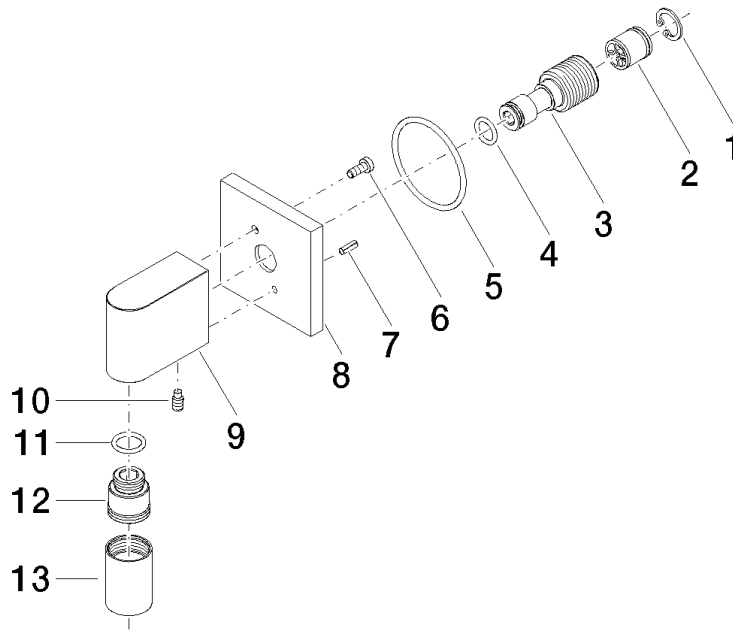

28 450 980

Version du produit jusqu'à 7/6/2018

Version du produit de 7/6/2018 à 3/2/2021

Version du produit de 3/2/2021