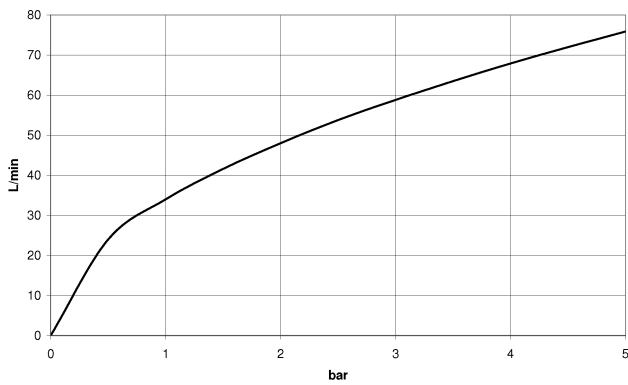

28 450 980

- sortie douche 3/8"
 - rosace 60 x 60 mm
 - raccord 1/2"
- Avec sécurité anti-retour.**

Avec sécurité anti-retour.

S'adapte aux gammes suivantes : IMO,
MEM, CL.1, CYO

	Chrome	28 450 980-00
	Platine brossé	28 450 980-06
	Platine	28 450 980-08
	Laiton (Or 23cts)	28 450 980-09
	Dark Chrome	28 450 980-19
	Or clair brossé	28 450 980-27
	Laiton brossé (Or 23cts)	28 450 980-28
	Noir mat	28 450 980-33
	Bronze brossé	28 450 980-42
	Champagne brossé (Or 22cts)	28 450 980-46
	Champagne (Or 22cts)	28 450 980-47
	Cyprum	28 450 980-49
	Chrome brossé	28 450 980-93
	Dark Platinum brossé	28 450 980-99

Accessoires requis

Adaptateur à encastrer -

35 080 970-90
0010

28 450 980

mm [inches]

Diagramme de débit

Codes & Standards

ASME A112.18.1