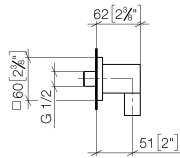

28 450 980

- sortie douche 3/8"
 - rosace 60 x 60 mm
 - raccord 1/2"
- Avec sécurité anti-retour.**

Avec sécurité anti-retour.

S'adapte aux gammes suivantes : IMO,
MEM, CL.1, CYO

	Chrome	28 450 980-00
	Platine brossé	28 450 980-06
	Platine	28 450 980-08
	Laiton (Or 23cts)	28 450 980-09
	Dark Chrome	28 450 980-19
	Or clair brossé	28 450 980-27
	Laiton brossé (Or 23cts)	28 450 980-28
	Noir mat	28 450 980-33
	Bronze brossé	28 450 980-42
	Champagne brossé (Or 22cts)	28 450 980-46
	Champagne (Or 22cts)	28 450 980-47
	Cyprum	28 450 980-49
	Chrome brossé	28 450 980-93
	Dark Platinum brossé	28 450 980-99

Accessoires requis

Adaptateur à encastrer -

35 080 970-90
0010

28 450 980

mm [inches]

Diagramme de débit

Codes & Standards

ASME A112.18.1