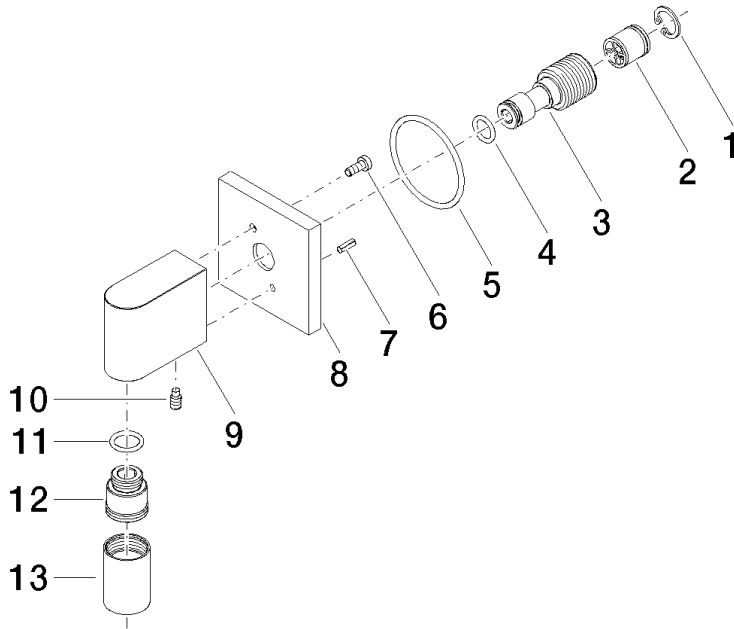

28 450 980

- sortie douche 3/8"
 - rosace 60 x 60 mm
 - raccord 1/2"
- Avec sécurité anti-retour.**
- Avec sécurité anti-retour.

S'adapte aux gammes suivantes : IMO,
MEM, CL.1, CYO

	Bronze brossé	28 450 980-42
	Chrome	28 450 980-00
	Platine brossé	28 450 980-06
	Platine	28 450 980-08
	Laiton (Or 23cts)	28 450 980-09
	Dark Chrome	28 450 980-19
	Or clair brossé	28 450 980-27
	Laiton brossé (Or 23cts)	28 450 980-28
	Noir mat	28 450 980-33
	Champagne brossé (Or 22cts)	28 450 980-46
	Champagne (Or 22cts)	28 450 980-47
	Cyprum	28 450 980-49
	Chrome brossé	28 450 980-93
	Dark Platinum brossé	28 450 980-99

Accessoires requis

Adaptateur à encastrer -

35 080 970-90
0010

28 450 980

mm [inches]

Diagramme de débit

Codes & Standards

EN 1717

Scottish Water
Byelaws

UK Water Supply
Regulations

Coude mural - Bronze brossé

IMO

28 450 980

Certificats

WRAS_2310

Belgaqua_22_280_2