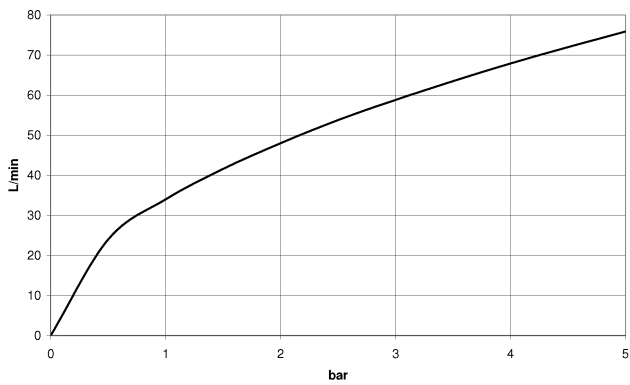

28 450 980

- sortie douche 3/8"
 - rosace 60 x 60 mm
 - raccord 1/2"
- Avec sécurité anti-retour.**
- Avec sécurité anti-retour.

S'adapte aux gammes suivantes : IMO,
MEM, CL.1, CYO

	Bronze brossé	28 450 980-42
	Chrome	28 450 980-00
	Platine brossé	28 450 980-06
	Platine	28 450 980-08
	Laiton (Or 23cts)	28 450 980-09
	Dark Chrome	28 450 980-19
	Or clair brossé	28 450 980-27
	Laiton brossé (Or 23cts)	28 450 980-28
	Noir mat	28 450 980-33
	Champagne brossé (Or 22cts)	28 450 980-46
	Champagne (Or 22cts)	28 450 980-47
	Cyprum	28 450 980-49
	Chrome brossé	28 450 980-93
	Dark Platinum brossé	28 450 980-99

Accessoires requis

Adaptateur à encastrer -

35 080 970-90
0010

28 450 980

mm [inches]

Diagramme de débit

Codes & Standards

EN 1717