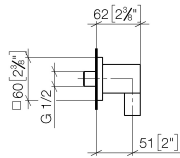

28 450 980

- sortie douche 3/8"
 - rosace 60 x 60 mm
 - raccord 1/2"
- Avec sécurité anti-retour.**
- Avec sécurité anti-retour.

S'adapte aux gammes suivantes : IMO,
MEM, CL.1, CYO

	Bronze brossé	28 450 980-42
	Chrome	28 450 980-00
	Platine brossé	28 450 980-06
	Platine	28 450 980-08
	Laiton (Or 23cts)	28 450 980-09
	Dark Chrome	28 450 980-19
	Or clair brossé	28 450 980-27
	Laiton brossé (Or 23cts)	28 450 980-28
	Noir mat	28 450 980-33
	Champagne brossé (Or 22cts)	28 450 980-46
	Champagne (Or 22cts)	28 450 980-47
	Cyprum	28 450 980-49
	Chrome brossé	28 450 980-93
	Dark Platinum brossé	28 450 980-99

Accessoires requis

Adaptateur à encastrer -

35 080 970-90
0010

28 450 980

mm [inches]

Diagramme de débit

Codes & Standards

EN 1717