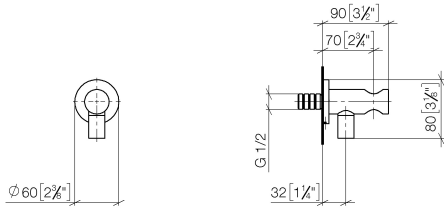

EDITION PRO Coude mural - Noir mat

28 490 626

- sortie douche 3/8"
- rosace Ø 60 mm
- raccord 1/2"
- avec sécurité anti-retour

	Noir mat	28 490 626-33
	Chrome	28 490 626-00
	Chrome brossé	28 490 626-93

EDITION PRO Coude mural - Noir mat

28 490 626

mm [inches]

Diagramme de débit

EDITION PRO Coude mural - Noir mat

28 490 626

Les pièces pour les
autres finitions
peuvent être
trouvées ici : Chrome

EDITION PRO Coude mural - Noir mat

28 490 626

Liste des pièces de rechange

N°	Article Numéro	Désignation	Fréquence de montage	Délai de livraison
	90 24 03 280 00 90	raccord à vis	13	2