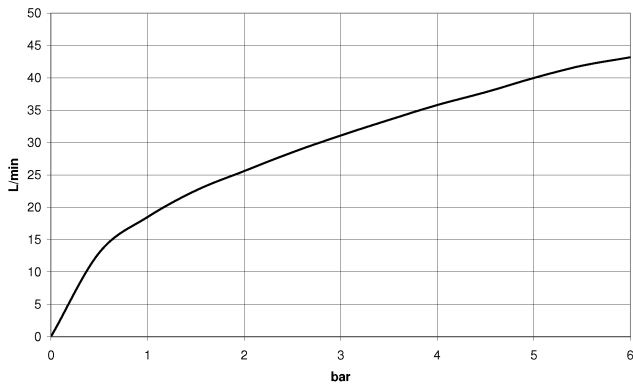

EDITION PRO Coude mural - Noir mat

28 490 626

- sortie douche 3/8"
- rosace Ø 60 mm
- raccord 1/2"
- avec sécurité anti-retour

	Noir mat	28 490 626-33
	Chrome	28 490 626-00
	Chrome brossé	28 490 626-93

EDITION PRO Coude mural - Noir mat

28 490 626

mm [inches]

Diagramme de débit

EDITION PRO Coude mural - Noir mat

28 490 626

Les pièces pour les
autres finitions
peuvent être
trouvées ici : Chrome

EDITION PRO Coude mural - Noir mat

28 490 626