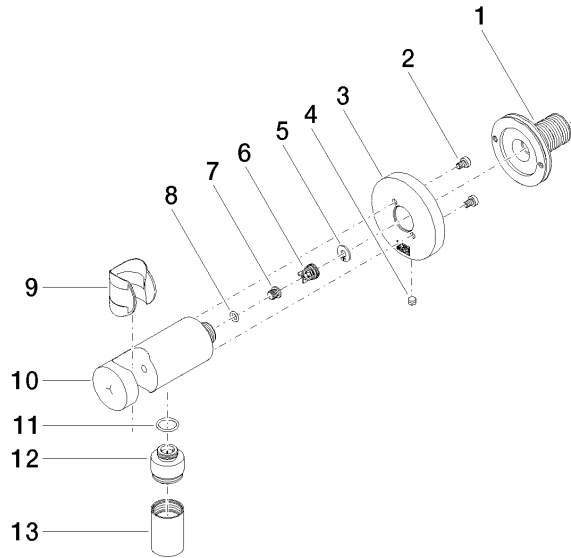

EDITION PRO Coude mural - Noir mat

28 490 626

- sortie douche 3/8"
- rosace Ø 60 mm
- raccord 1/2"
- avec sécurité anti-retour

	Noir mat	28 490 626-33
	Chrome	28 490 626-00
	Chrome brossé	28 490 626-93

EDITION PRO Coude mural - Noir mat

28 490 626

mm [inches]

Diagramme de débit

EDITION PRO Coude mural - Noir mat

28 490 626

Les pièces pour les
autres finitions
peuvent être
trouvées ici : Chrome

EDITION PRO Coude mural - Noir mat

28 490 626

Liste des pièces de rechange

N°	Article Numéro	Désignation	Fréquence de montage	Délai de livraison
	90 24 03 280 00 90	raccord à vis	13	2