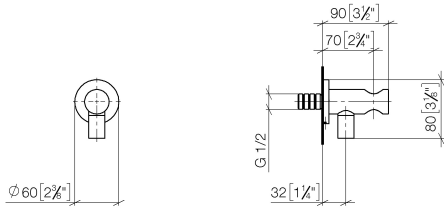

EDITION PRO Coude mural - Chrome brossé

28 490 626

- sortie douche 3/8"
- rosace Ø 60 mm
- raccord 1/2"
- avec sécurité anti-retour

	Chrome brossé	28 490 626-93
	Chrome	28 490 626-00
	Noir mat	28 490 626-33

EDITION PRO Coude mural - Chrome brossé

28 490 626

mm [inches]

Diagramme de débit

EDITION PRO Coude mural - Chrome brossé

28 490 626

Les pièces pour les
autres finitions
peuvent être
trouvées ici : Chrome

EDITION PRO Coude mural - Chrome brossé

28 490 626

Liste des pièces de rechange

N°	Article Numéro	Désignation	Fréquence de montage	Délai de livraison
	90 24 03 280 00 90	raccord à vis	13	2