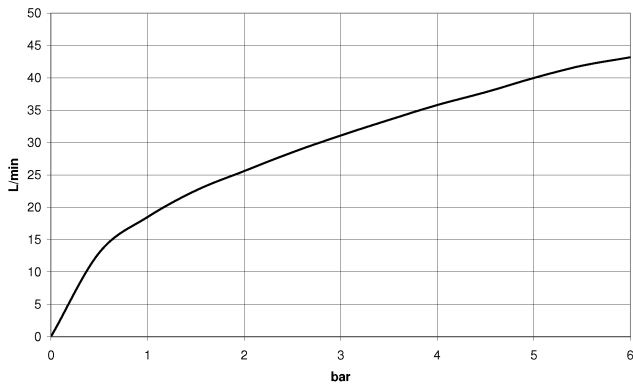

EDITION PRO Coude mural - Chrome brossé

28 490 626

- sortie douche 3/8"
- rosace Ø 60 mm
- raccord 1/2"
- avec sécurité anti-retour

	Chrome brossé	28 490 626-93
	Chrome	28 490 626-00
	Noir mat	28 490 626-33

EDITION PRO Coude mural - Chrome brossé

28 490 626

mm [inches]

Diagramme de débit

EDITION PRO Coude mural - Chrome brossé

28 490 626

Les pièces pour les
autres finitions
peuvent être
trouvées ici : Chrome

EDITION PRO Coude mural - Chrome brossé