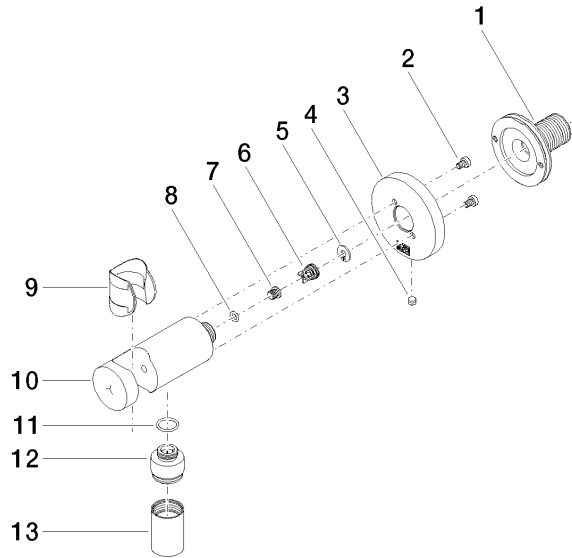

EDITION PRO Coude mural - Chrome brossé

28 490 626

- sortie douche 3/8"
- rosace Ø 60 mm
- raccord 1/2"
- avec sécurité anti-retour

	Chrome brossé	28 490 626-93
	Chrome	28 490 626-00
	Noir mat	28 490 626-33

EDITION PRO Coude mural - Chrome brossé

28 490 626

mm [inches]

Diagramme de débit

EDITION PRO Coude mural - Chrome brossé

28 490 626

Les pièces pour les
autres finitions
peuvent être
trouvées ici : Chrome

EDITION PRO Coude mural - Chrome brossé

28 490 626

Liste des pièces de rechange

N°	Article Numéro	Désignation	Fréquence de montage	Délai de livraison
	90 24 03 280 00 90	raccord à vis	13	2