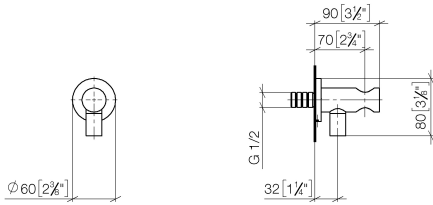

Coude mural avec support de douche intégré - Chrome

TARA

28 490 660

- sortie douche 3/8"
 - rosace Ø 60 mm
 - raccord 1/2"
- Avec sécurité anti-retour.**

Avec sécurité anti-retour.

S'adapte aux gammes suivantes : TARA,
VAIA, META

Accessoires requis

Adaptateur à encastrer -

35 080 970-90
0010

28 490 660

mm [inches]

Diagramme de débit

Codes & Standards

EN 1717