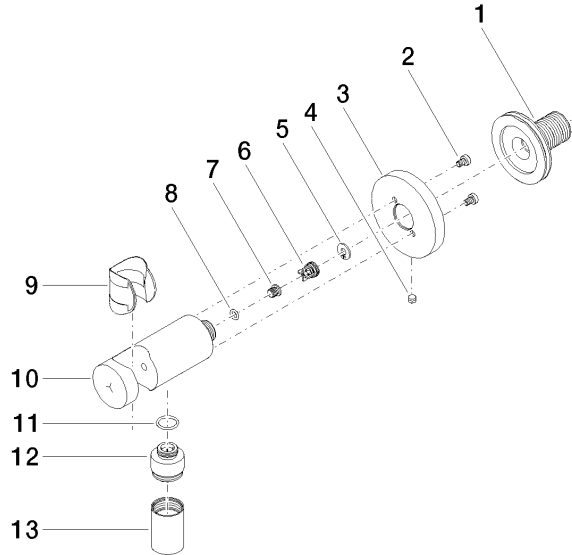

Coude mural avec support de douche intégré - Chrome

TARA

28 490 660

- sortie douche 3/8"
 - rosace Ø 60 mm
 - raccord 1/2"
- Avec sécurité anti-retour.**

Avec sécurité anti-retour.

S'adapte aux gammes suivantes : TARA,
VAIA, META

Accessoires requis

Adaptateur à encastrer -

35 080 970-90
0010

28 490 660

mm [inches]

Diagramme de débit

Codes & Standards

EN 1717

Scottish Water
Byelaws

UK Water Supply
Regulations

Coude mural avec support de douche intégré - Chrome

TARA

28 490 660

Certificats

Belgaqua_21-024-2 WRAS_1912

28 490 660

Version du produit de 10/1/2023

Coude mural avec support de douche intégré - Chrome

TARA

28 490 660

Liste des pièces de rechange

Version du produit de 10/1/2023

N°	Article Numéro	Désignation	Fréquence de montage	Délai de livraison
	90 24 03 280 00 90	raccord à vis	14	2