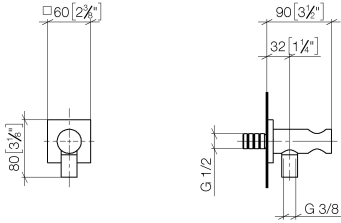

**Coude mural avec support de douche intégré - Chrome**

IMO

28 490 970

- sortie douche 3/8"
  - rosace 60 x 60 mm
  - raccord 1/2"
- Avec sécurité anti-retour.**

Avec sécurité anti-retour.

S'adapte aux gammes suivantes : IMO, MEM, CL.1, CYO

**Accessoires requis**

**Adaptateur à encastrer -**

35 080 970-90  
0010

28 490 970

mm [inches]