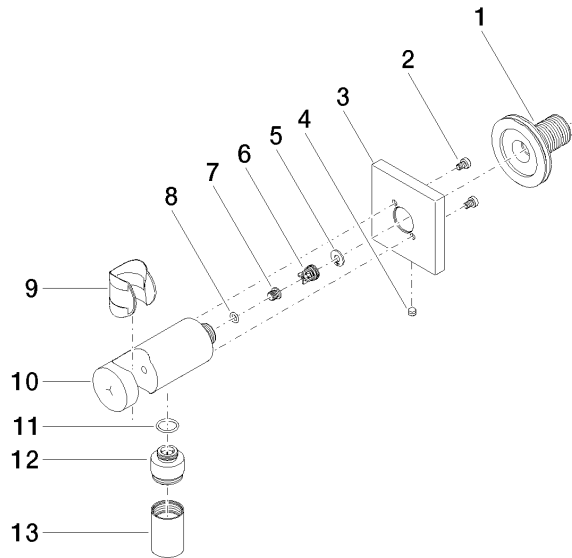

28 490 970

Version du produit de 6/1/2024