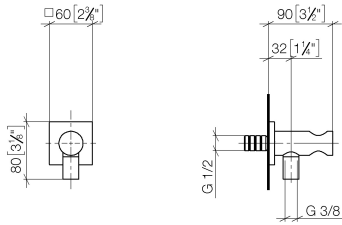

## Coude mural avec support de douche intégré - Dark Chrome

28 490 970 Version du produit de 6/1/2024

- sortie douche 3/8"
- rosace 60 x 60 mm
- raccord 1/2"

Avec sécurité anti-retour.

	Dark Chrome	28 490 970-19
	Chrome	28 490 970-00
	Platine brossé	28 490 970-06
	Platine	28 490 970-08
	Or clair brossé	28 490 970-27
	Laiton brossé (Or 23cts)	28 490 970-28
	Noir mat	28 490 970-33
	Champagne brossé (Or 22cts)	28 490 970-46
	Champagne (Or 22cts)	28 490 970-47
	Cyprum	28 490 970-49
	Chrome brossé	28 490 970-93
	Dark Platinum brossé	28 490 970-99

## Coude mural avec support de douche intégré - Dark Chrome

---

28 490 970 Version du produit de 6/1/2024

mm [inches]