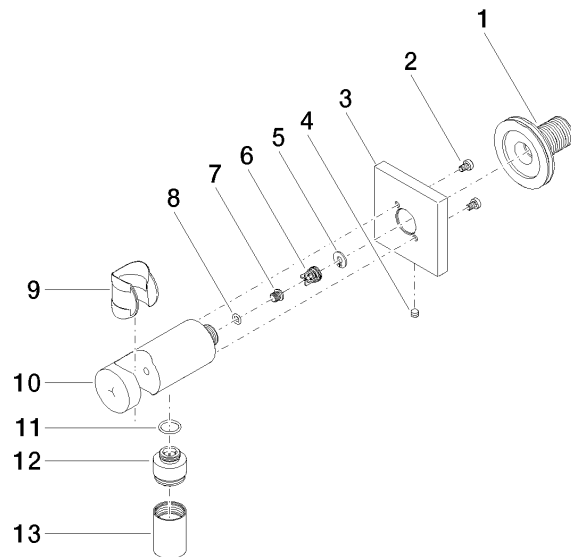

## Coude mural avec support de douche intégré - Dark Chrome

28 490 970 Version du produit de 6/1/2024

- sortie douche 3/8"
- rosace 60 x 60 mm
- raccord 1/2"

Avec sécurité anti-retour.

	Dark Chrome	28 490 970-19
	Chrome	28 490 970-00
	Platine brossé	28 490 970-06
	Platine	28 490 970-08
	Or clair brossé	28 490 970-27
	Laiton brossé (Or 23cts)	28 490 970-28
	Noir mat	28 490 970-33
	Champagne brossé (Or 22cts)	28 490 970-46
	Champagne (Or 22cts)	28 490 970-47
	Cyprum	28 490 970-49
	Chrome brossé	28 490 970-93
	Dark Platinum brossé	28 490 970-99

### Liste des pièces de rechange

N°	Article Numéro	Désignation	Fréquence de montage	Délai de livraison
1	90 24 03 280 00 90	raccord à vis	1	2
2	09 30 30 037 90	vis	2	2
3	09 27 97 043-19	rosace	1	60
4	09 31 11 112 90	tige	1	60
5	09 16 01 023 90	anneau	1	2
6	09 23 01 131 90	anti-retour	1	2
7	09 30 30 113 20 90	vis	1	2
8	09 14 10 001 90	joint	1	2
9	09 18 40 216 90	douille	1	2
10	09 11 03 124-19	raccord	1	20
11	09 14 10 213 90	joint	1	2
12	09 24 03 279-19	raccord à vis	1	20
13	90 21 02 069 00-19	hotte	1	20