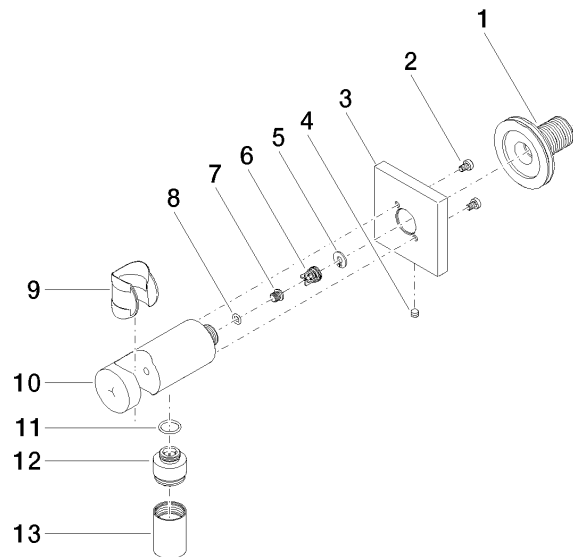

## Coude mural avec support de douche intégré - Champagne brossé (Or 22cts)

28 490 970 Version du produit de 6/1/2024

- sortie douche 3/8"
- rosace 60 x 60 mm
- raccord 1/2"

Avec sécurité anti-retour.

	Champagne brossé (Or 22cts)	28 490 970-46
	Chrome	28 490 970-00
	Platine brossé	28 490 970-06
	Platine	28 490 970-08
	Dark Chrome	28 490 970-19
	Or clair brossé	28 490 970-27
	Laiton brossé (Or 23cts)	28 490 970-28
	Noir mat	28 490 970-33
	Champagne (Or 22cts)	28 490 970-47
	Cyprum	28 490 970-49
	Chrome brossé	28 490 970-93
	Dark Platinum brossé	28 490 970-99

### Liste des pièces de rechange

N°	Article Numéro	Désignation	Fréquence de montage	Délai de livraison
1	90 24 03 280 00 90	raccord à vis	1	2
2	09 30 30 037 90	vis	2	2
3	09 27 97 043-46	rosace	1	30
4	09 31 11 112 90	tige	1	60
5	09 16 01 023 90	anneau	1	2
6	09 23 01 131 90	anti-retour	1	2
7	09 30 30 113 20 90	vis	1	2
8	09 14 10 001 90	joint	1	2
9	09 18 40 216 90	douille	1	2
10	09 11 03 124-46	raccord	1	30
11	09 14 10 213 90	joint	1	2
12	09 24 03 279-46	raccord à vis	1	30
13	90 21 02 069 00-46	hotte	1	30