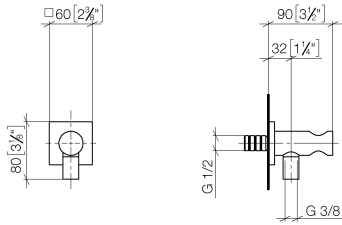

## Coude mural avec support de douche intégré - Champagne brossé (Or 22cts)

28 490 970 Version du produit de 6/1/2024

- sortie douche 3/8"
- rosace 60 x 60 mm
- raccord 1/2"

Avec sécurité anti-retour.

	Champagne brossé (Or 22cts)	28 490 970-46
	Chrome	28 490 970-00
	Platine brossé	28 490 970-06
	Platine	28 490 970-08
	Dark Chrome	28 490 970-19
	Or clair brossé	28 490 970-27
	Laiton brossé (Or 23cts)	28 490 970-28
	Noir mat	28 490 970-33
	Champagne (Or 22cts)	28 490 970-47
	Cyprum	28 490 970-49
	Chrome brossé	28 490 970-93
	Dark Platinum brossé	28 490 970-99

## Coude mural avec support de douche intégré - Champagne brossé (Or 22cts)

---

28 490 970 Version du produit de 6/1/2024

mm [inches]