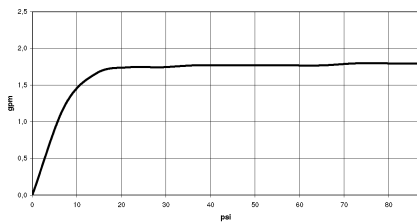

## DORNBACHT YAMOU Douche de tête - Chrome

28 504 831

mm [inches]

### Diagramme de débit