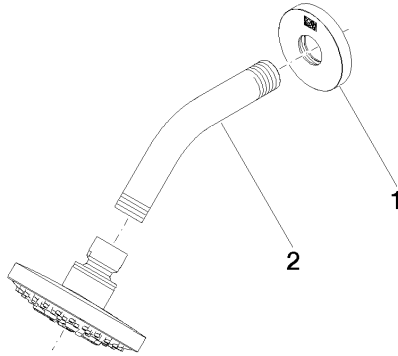

## DORNBACHT YAMOU Douche de tête - Chrome

---

28 504 831

## DORNBACHT YAMOU Douche de tête - Chrome

---

28 504 831

**Version du produit de 1/1/2023**