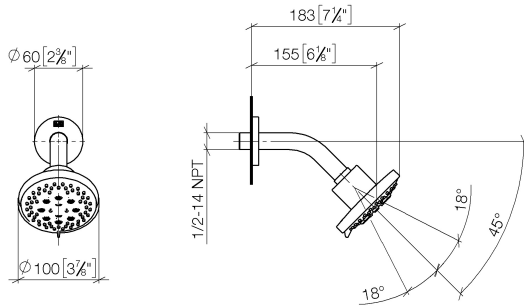

## DORNBRACT YAMOU Douche de tête - Chrome

---

28 504 831

- saillie 180-210 mm
- rotule 30° pivotante
- jet normal
- avec système anti-calcaire
- pomme de douche Ø 100 mm
- rosace Ø 55 mm
- raccord 1/2"
- débit maxi. 7,6 l/min
- rosace Ø 55 mm

## DORNBACHT YAMOU Douche de tête - Chrome

28 504 831

mm [inches]