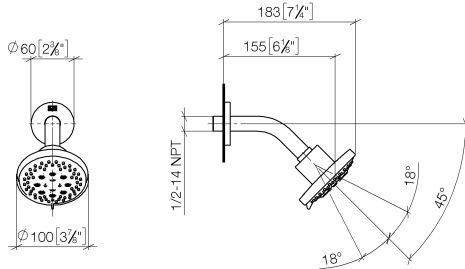

28 505 979

S'adapte aux gammes suivantes : IMO, TARA, LISSÉ, VAIA, META

- saillie 155 mm
- rotule 18° pivotante (dans tous les sens)
- 3 ou 5 jets réglables : PURIFY RAIN, COMPACT SOFT FLOW, COMPACT AQUAPRESSURE FLOW, débit max. 6,8 l/min (à 3 bar)
- avec système anti-calcaire
- pomme de douche Ø 100 mm
- rosace Ø 60 mm
- raccord 1/2"
- Fonction à partir de: 6 l/min
- Ce produit contribue au respect des exigences des systèmes d'évaluation des bâtiments écologiques, par exemple LEED®, BREEAM®, DGNB

28 505 979

mm [inches]