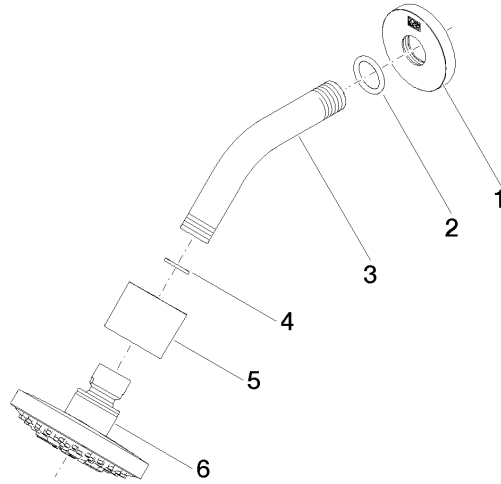

### Diagramme de débit

### Codes & Standards

ASME  
A112.18.1/CSA  
B125.1

California Energy  
Commission  
(CEC)

28 505 979

**Version du produit de 10/1/2023**

Les pièces pour les  
autres finitions  
peuvent être  
trouvées ici : Chrome