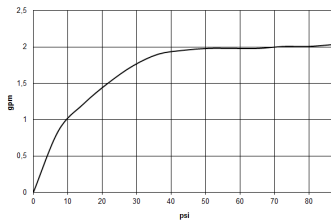

28 508 360

- saillie 200 mm
- rotule 30° pivotante
- 3 jets réglables : PURIFY RAIN, COMPACT SOFT FLOW, COMPACT AQUAPRESSURE FLOW, débit max. 7,6 l/min (à 3 bar)
- avec système anti-calcaire
- pomme de douche Ø 94 mm
- rosace Ø 55 mm
- raccord 1/2"
- Ce produit réduit la consommation d'eau de % (par rapport aux exigences de l'EPAct '92)
- Ce produit contribue au respect des exigences du système d'évaluation des bâtiments écologiques LEED®
- Ce produit contribue au respect des exigences des systèmes d'évaluation des bâtiments écologiques, par exemple LEED®, BREEAM®, DGNB

28 508 360

mm [inches]

**Diagramme de débit**

**Codes & Standards**

DIN 4109

ISO 3822

Ü-Zeichen

MADISON Douche de tête FlowReduce - Dark Platinum brossé