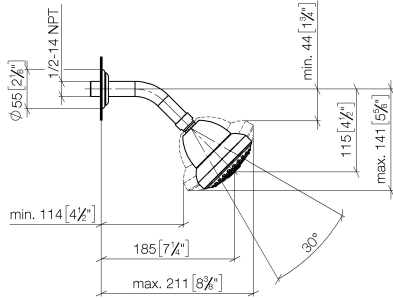

28 508 360

- saillie 200 mm
- rotule 30° pivotante
- 3 jets réglables : PURIFY RAIN, COMPACT SOFT FLOW, COMPACT AQUAPRESSURE FLOW, débit max. 7,6 l/min (à 3 bar)
- avec système anti-calcaire
- pomme de douche Ø 94 mm
- rosace Ø 55 mm
- raccord 1/2"
- Ce produit réduit la consommation d'eau de % (par rapport aux exigences de l'EPAct '92)
- Ce produit contribue au respect des exigences du système d'évaluation des bâtiments écologiques LEED®
- Ce produit contribue au respect des exigences des systèmes d'évaluation des bâtiments écologiques, par exemple LEED®, BREEAM®, DGNB

	Dark Platinum brossé	28 508 360-99 0010
	Chrome	28 508 360-00 0010
	Platine brossé	28 508 360-06 0010
	Platine	28 508 360-08 0010
	Laiton (Or 23cts)	28 508 360-09 0010
	Laiton brossé (Or 23cts)	28 508 360-28 0010

28 508 360

mm [inches]

**Diagramme de débit**

**Codes & Standards**

DIN 4109

ISO 3822

Ü-Zeichen

MADISON Douche de tête FlowReduce - Dark Platinum brossé