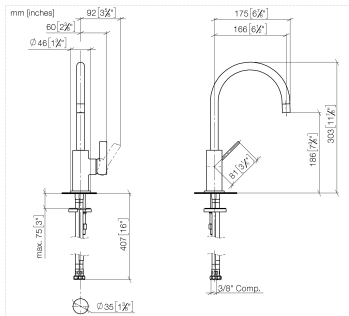

TARA ULTRA BAR TAP Mitigeur monocommande - Laiton brossé (Or 23cts)

33 805 875 Version du produit de 5/3/2021