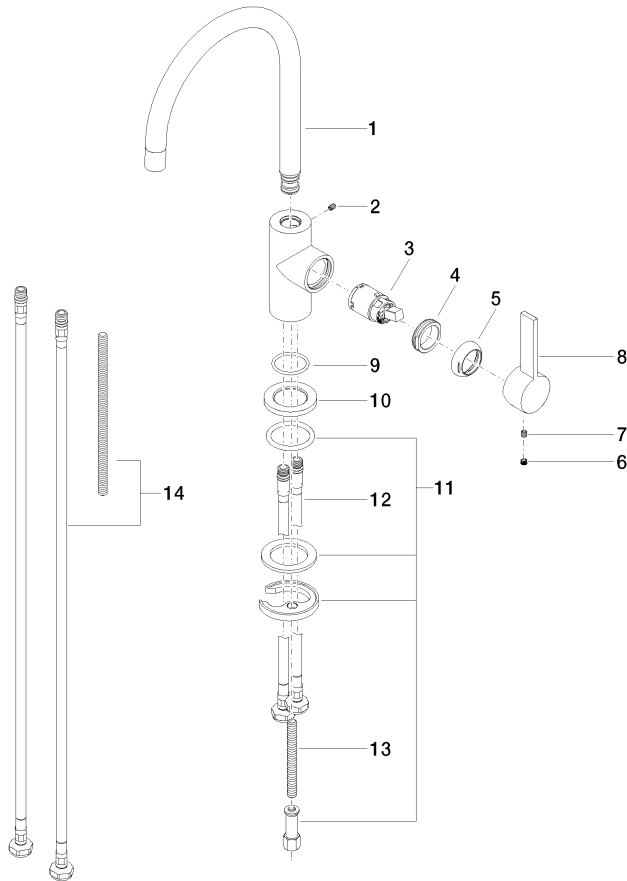

## TARA ULTRA BAR TAP Mitigeur monocommande - Laiton brossé (Or 23cts)

33 805 875 Version du produit de 5/3/2021

- saillie 166 mm
- entraxe mm
- bec pivotant 360°
- jet laminaire
- hauteur de robinetterie 303 mm
- hauteur jusqu'au mousseur: 186 mm
- diamètre de percement 35 mm
- 2 flexibles de pression avec écrou-raccord 3/8"
- débit d'eau maxi. 5,7 l/min avec une pression d'écoulement de 3 bars
- sans plomb
- Ce produit contribue au respect des exigences des systèmes d'évaluation des bâtiments écologiques, par exemple LEED®, BREEM®, DGNB

### Certificats

---

IAPMO\_N-4976      IAPMO\_6397

## TARA ULTRA BAR TAP Mitigeur monocommande - Laiton brossé (Or 23cts)

33 805 875 Version du produit de 5/3/2021

Les pièces pour les  
autres finitions  
peuvent être  
trouvées ici : Chrome

### Liste des pièces de rechange

N°	Article Numéro	Désignation	Fréquence de montage	Délai de livraison
1	90 28 22 206 01-28	bec déverseur	1	20
2	09 31 11 008 90	tige	1	2
3	90 15 05 041 00 90	cartouche	1	2
4	09 24 04 130-07	écrou	1	30
5	09 24 04 204-28	hotte	1	20
6	90 31 20 109 00 90	bonde de fond	1	2
7	90 31 11 030 00 90	tige	1	2
8	09 20 88 051-28	poignée	1	20
9	09 14 10 118 90	joint	1	2
10	09 27 85 001-28	rosace	1	20
11	04 30 11 038 64 90	set de fixation	1	2
12	04 30 04 106 00 90	flexible	2	2
13	09 31 11 011 90	tige	1	2
14	12 803 970-90 0010	Set de rallonges -	1	60