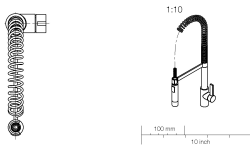

TARA ULTRA Mitigeur monocommande Profi - Chrome

33 860 875 Version du produit de 6/1/2022