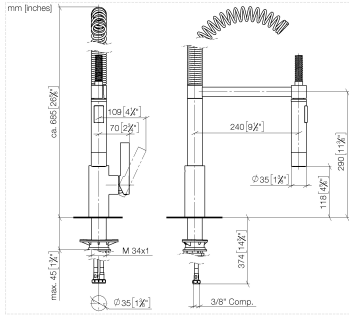

TARA ULTRA Mitigeur monocommande Profi - Chrome

33 860 875 Version du produit de 6/1/2022