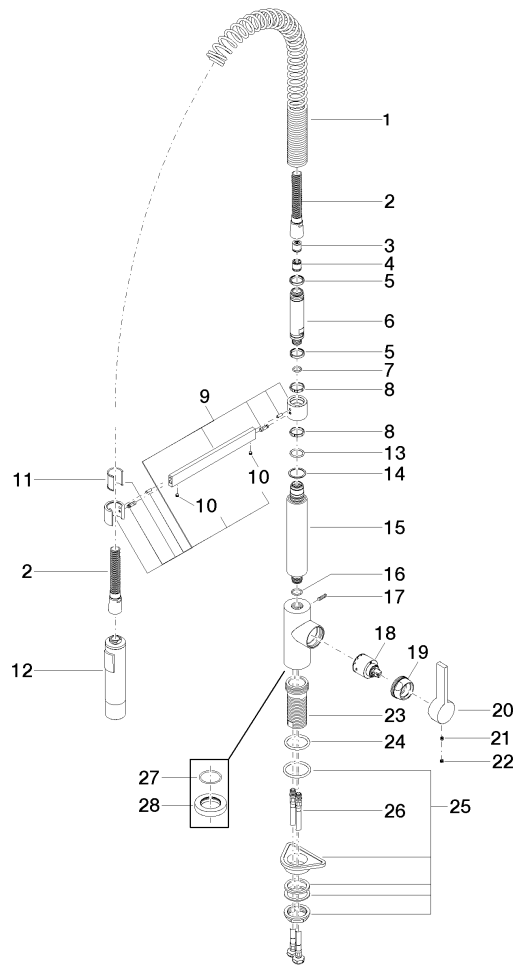

TARA ULTRA Mitigeur monocommande Profi - Chrome

33 860 875 Version du produit de 6/1/2022

TARA ULTRA Mitigeur monocommande Profi - Chrome

33 860 875 Version du produit de 6/1/2022

Liste des pièces de rechange

N°	Article Numéro	Désignation	Fréquence de montage	Délai de livraison
1	09 16 02 035 90	ressort	1	2
2	90 30 02 065 00-00	flexible	1	10
3	90 23 01 080 00 90	anti-retour	1	2
4	90 23 01 141 00 90	anti-retour	1	2
5	09 14 15 024 90	anneau	2	2
6	09 30 01 067 10-00	adaptateur	1	10
7	90 14 10 077 00 90	joint	1	2
8	09 28 10 181 90	anneau	2	2
9	04 17 20 029 00-00	patte de fixation	1	10
10	90 31 11 112 00 90	tige	2	2
11	09 18 40 118 90	douille	1	2
12	04 12 11 092 10-00	douche	1	10
13	09 14 10 100 90	joint	1	2
14	09 28 10 122 90	anneau	1	2
15	09 11 10 072 10-00	raccord	1	10
16	90 14 10 055 00 90	joint	1	2
17	04 31 11 113 00 90	tige	1	2
18	90 15 05 045 00 90	cartouche	1	2
19	09 24 04 107-00	écrou	1	10
20	09 20 79 040-00	poignée	1	10
21	90 31 11 030 00 90	tige	1	2
22	90 31 20 109 00 90	bonde de fond	1	2
23	09 30 01 111 20 90	douille	1	2
24	09 14 10 036 90	joint	1	2
25	04 23 10 044 02 90	set de fixation	1	2
26	04 30 04 107 00 90	flexible	2	2
27	09 14 10 149 90	joint	1	2
28	09 28 10 035-00	rosace	1	10