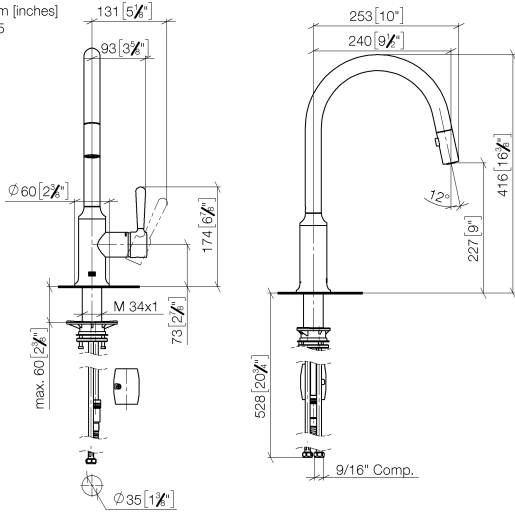

**VAIA Mitigeur monocommande Pull-down avec fonction douchette -  
Champagne (Or 22cts)**

VAIA

33 870 809

- saillie 240 mm
- bec pivotant 360°
- en option, possibilité de limiter le pivotement avec un set de limitation de pivotement 12 823 970 90
- jet enrichi en air et jet douchette
- hauteur de robinetterie 416 mm
- hauteur jusqu'au mousseur: 228 mm
- diamètre de percement 35 mm
- 2 flexibles de pression avec écrou-raccord 3/8"
- Flexible de douche en métal 1800 mm
- tête de douchette avec système anticalcaire
- débit d'eau maxi. 5,7 l/min avec une pression d'écoulement de 3 bars
- sans plomb
- Ce produit contribue au respect des exigences des systèmes d'évaluation des bâtiments écologiques, par exemple LEED®, BREEAM®, DGNB

**VAIA AIR SWITCH bouton de** 10 713 809-47  
**commande de broyeur -**  
**Champagne (Or 22cts)**

# VAIA Mitigeur monocommande Pull-down avec fonction douchette - Champagne (Or 22cts)

VAIA

33 870 809

mm [inches]  
1:5

## Diagramme de débit