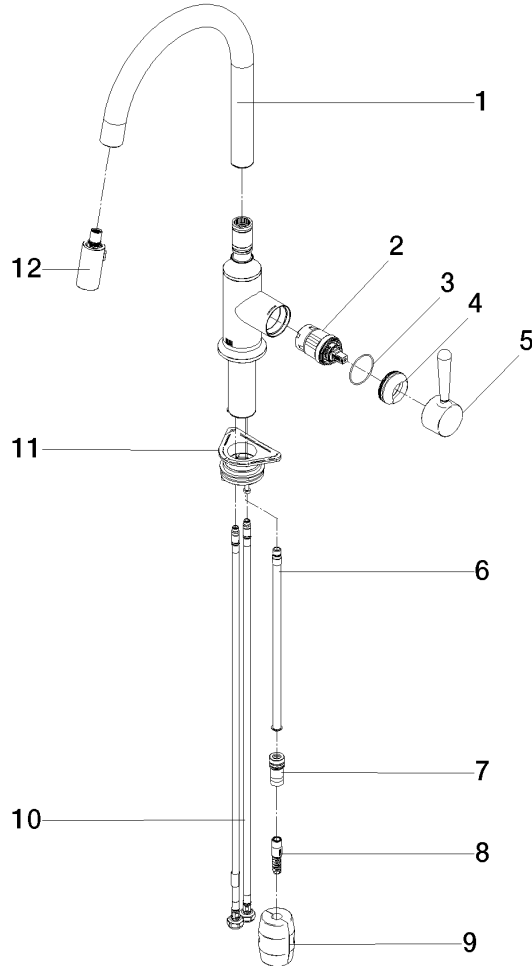

33 870 809

Version du produit de 7/1/2023