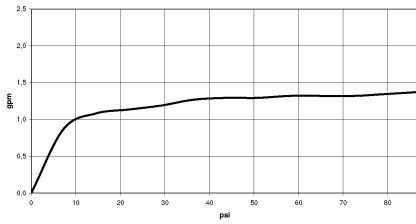

# VAIA Mitigeur monocommande Pull-down avec fonction douchette - Champagne (Or 22cts)

VAIA

33 870 809

mm [inches]  
1:5

## Diagramme de débit