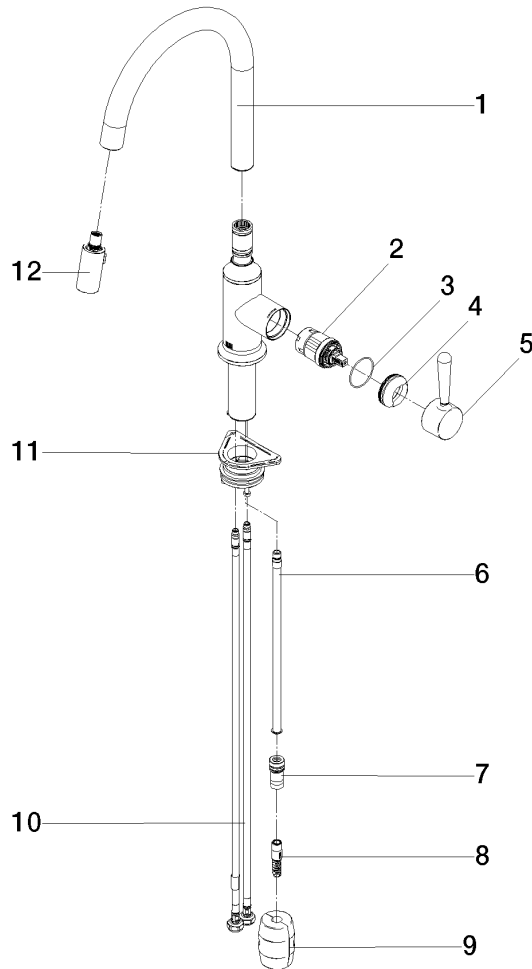

**VAIA Mitigeur monocommande Pull-down avec fonction douchette - Dark
Platinum brossé**

VAIA

33 870 809

- saillie 240 mm
- bec pivotant 360°
- en option, possibilité de limiter le pivotement avec un set de limitation de pivotement 12 823 970 90
- jet enrichi en air et jet douchette
- hauteur de robinetterie 416 mm
- hauteur jusqu'au mousseur: 228 mm
- diamètre de percement 35 mm
- 2 flexibles de pression avec écrou-raccord 3/8"
- Flexible de douche en métal 1800 mm
- tête de douchette avec système anticalcaire
- débit d'eau maxi. 5,7 l/min avec une pression d'écoulement de 3 bars
- sans plomb
- Ce produit contribue au respect des exigences des systèmes d'évaluation des bâtiments écologiques, par exemple LEED®, BREEAM®, DGNB

VAIA Mitigeur monocommande Pull-down avec fonction douchette - Dark Platinum brossé

VAIA

33 870 809

mm [inches]
1:5

Diagramme de débit

Codes & Standards

California Energy
Commission
(CEC)

33 870 809

Version du produit de 7/1/2023

VAIA Mitigeur monocommande Pull-down avec fonction douchette - Dark
Platinum brossé

VAIA

33 870 809

Liste des pièces de rechange

Version du produit de 7/1/2023

N°	Article Numéro	Désignation	Fréquence de montage	Délai de livraison
	90 28 22 397 00-99	bec déverseur	13	30