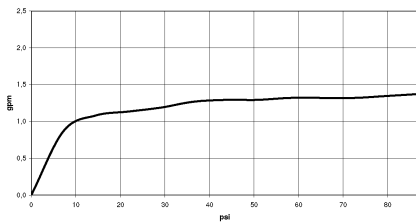

VAIA Mitigeur monocommande Pull-down avec fonction douchette - Dark Platinum brossé

VAIA

33 870 809

mm [inches]
1:5

Diagramme de débit

Codes & Standards

California Energy
Commission
(CEC)

33 870 809