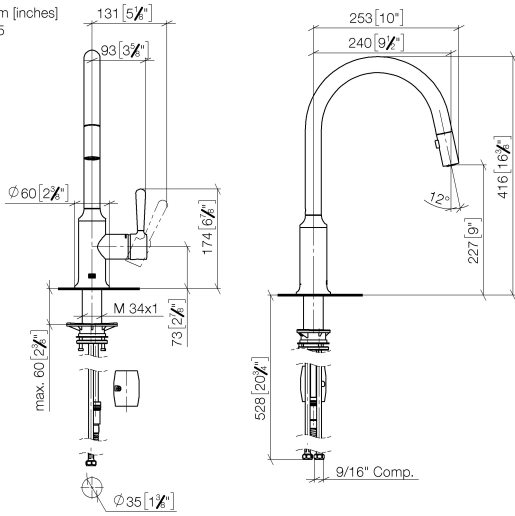

**VAIA Mitigeur monocommande Pull-down avec fonction douchette - Dark
Platinum brossé**

VAIA

33 870 809

- saillie 240 mm
- bec pivotant 360°
- en option, possibilité de limiter le pivotement avec un set de limitation de pivotement 12 823 970 90
- jet enrichi en air et jet douchette
- hauteur de robinetterie 416 mm
- hauteur jusqu'au mousseur: 228 mm
- diamètre de percement 35 mm
- 2 flexibles de pression avec écrou-raccord 3/8"
- Flexible de douche en métal 1800 mm
- tête de douchette avec système anticalcaire
- débit d'eau maxi. 5,7 l/min avec une pression d'écoulement de 3 bars
- sans plomb
- Ce produit contribue au respect des exigences des systèmes d'évaluation des bâtiments écologiques, par exemple LEED®, BREEAM®, DGNB

VAIA Mitigeur monocommande Pull-down avec fonction douchette - Dark Platinum brossé

VAIA

33 870 809

mm [inches]
1:5

Diagramme de débit

Codes & Standards

California Energy
Commission
(CEC)

33 870 809

Version du produit de 7/1/2023

VAIA Mitigeur monocommande Pull-down avec fonction douchette - Dark
Platinum brossé

VAIA

33 870 809

Liste des pièces de rechange

Version du produit de 7/1/2023

N°	Article Numéro	Désignation	Fréquence de montage	Délai de livraison
	90 28 22 397 00-99	bec déverseur	13	30