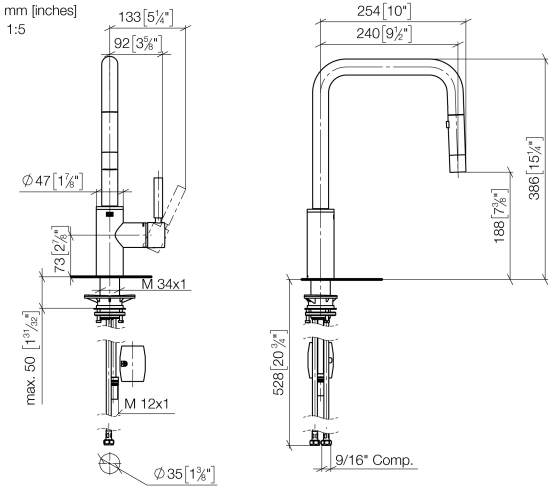

# META SQUARE Mitigeur monocommande Pull-down avec fonction douchette - META SQUARE Chrome

33 870 861

- saillie 240 mm
- bec pivotant 360°
- en option, possibilité de limiter le pivotement avec un set de limitation de pivotement 12 823 970 90
- jet laminaire et jet douchette
- hauteur de robinetterie 386 mm
- hauteur jusqu'au mousseur: 183 mm
- diamètre de perçement 35 mm
- 2 flexibles de pression avec écrou-raccord 3/8"
- Flexible de douche en métal 1800 mm
- tête de douchette avec système anticalcaire
- débit d'eau maxi. 5,7 l/min avec une pression d'écoulement de 3 bars
- sans plomb
- Ce produit contribue au respect des exigences des systèmes d'évaluation des bâtiments écologiques, par exemple LEED®, BREEAM®, DGNB

# META SQUARE Mitigeur monocommande Pull-down avec fonction douchette - META SQUARE Chrome

33 870 861

mm [inches]

1:5

## Diagramme de débit