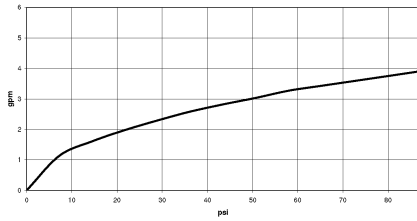

# META SQUARE Mitigeur monocommande Pull-down avec fonction douchette - META SQUARE Chrome

33 870 861

mm [inches]

1:5

## Diagramme de débit