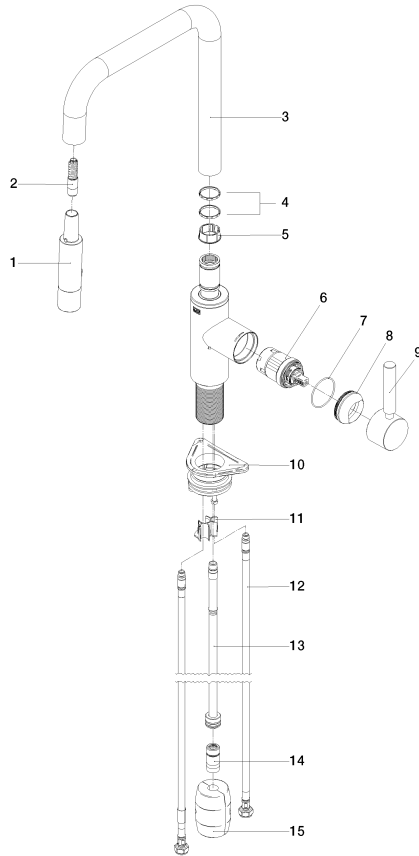

# META SQUARE Mitigeur monocommande Pull-down avec fonction douchette - META SQUARE Chrome

33 870 861

- saillie 240 mm
- bec pivotant 360°
- en option, possibilité de limiter le pivotement avec un set de limitation de pivotement 12 823 970 90
- jet laminaire et jet douchette
- hauteur de robinetterie 386 mm
- hauteur jusqu'au mousseur: 183 mm
- diamètre de perçement 35 mm
- 2 flexibles de pression avec écrou-raccord 3/8"
- Flexible de douche en métal 1800 mm
- tête de douchette avec système anticalcaire
- débit d'eau maxi. 5,7 l/min avec une pression d'écoulement de 3 bars
- sans plomb
- Ce produit contribue au respect des exigences des systèmes d'évaluation des bâtiments écologiques, par exemple LEED®, BREEAM®, DGNB

# META SQUARE Mitigeur monocommande Pull-down avec fonction douchette - META SQUARE Chrome

33 870 861

mm [inches]

1:5

## Diagramme de débit

## Codes & Standards

California Energy  
Commission  
(CEC)

META SQUARE Mitigeur monocommande Pull-down avec fonction douchette - META SQUARE  
Chrome

---

33 870 861

Version du produit de 2/1/2023

META SQUARE Mitigeur monocommande Pull-down avec fonction douchette - META SQUARE Chrome