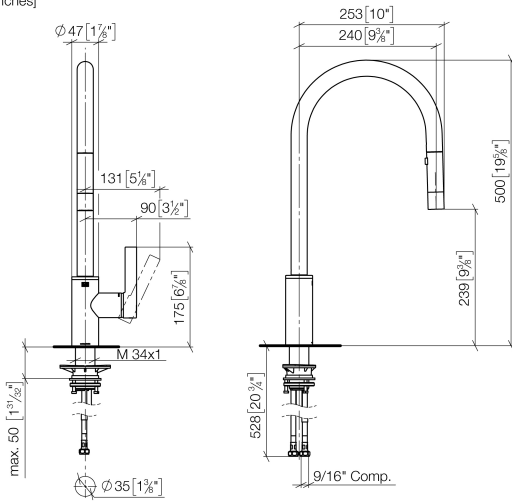

## TARA ULTRA Mitigeur monocommande Pull-down avec fonction douchette - Platine brossé

33 870 875 Version du produit de 2/26/2015

- saillie 240 mm
- bec pivotant 360°
- en option, possibilité de limiter le pivotement avec un set de limitation de pivotement 12 823 970 90
- jet laminaire et jet douchette
- hauteur de robinetterie 500 mm
- hauteur jusqu'au mousseur: 240 mm
- diamètre de percement 35 mm
- 2 flexibles de pression avec écrou-raccord 3/8"
- Flexible de douche en métal 1800 mm
- tête de douchette avec système anticalcaire
- débit d'eau maxi. 5,7 l/min avec une pression d'écoulement de 3 bars
- sans plomb
- Changement de type de jet possible pendant l'écoulement de l'eau
- Ce produit contribue au respect des exigences des systèmes d'évaluation des bâtiments écologiques, par exemple LEED®, BREEAM®, DGNB

### Accessoires recommandés

**AIR SWITCH bouton de commande de broyeur - Platine brossé 10 713 970-06**

## TARA ULTRA Mitigeur monocommande Pull-down avec fonction douchette - Platine brossé

33 870 875 Version du produit de 2/26/2015

mm [inches]

### Diagramme de débit