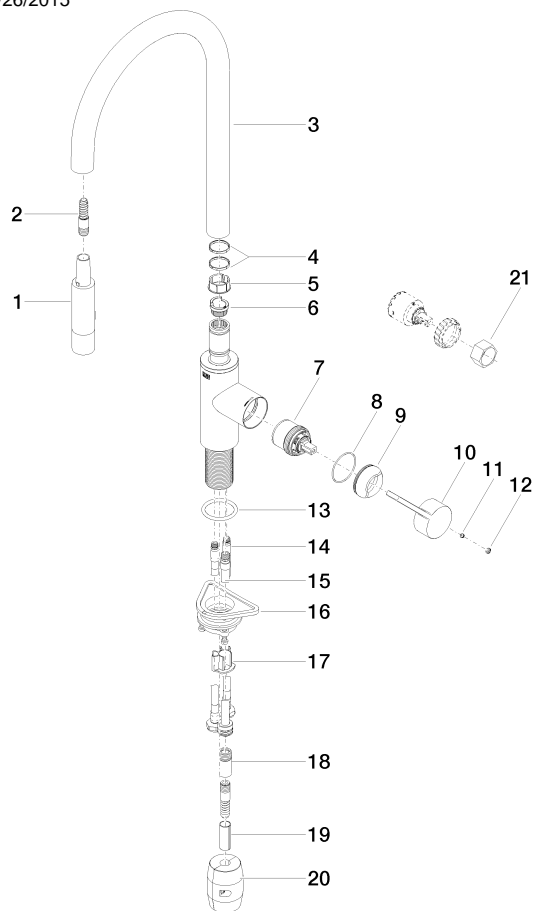

## TARA ULTRA Mitigeur monocommande Pull-down avec fonction douchette - Platine brossé

33 870 875 Version du produit de 2/26/2015

- saillie 240 mm
- bec pivotant 360°
- en option, possibilité de limiter le pivotement avec un set de limitation de pivotement 12 823 970 90
- jet laminaire et jet douchette
- hauteur de robinetterie 500 mm
- hauteur jusqu'au mousseur: 240 mm
- diamètre de percement 35 mm
- 2 flexibles de pression avec écrou-raccord 3/8"
- Flexible de douche en métal 1800 mm
- tête de douchette avec système anticalcaire
- débit d'eau maxi. 5,7 l/min avec une pression d'écoulement de 3 bars
- sans plomb
- Changement de type de jet possible pendant l'écoulement de l'eau
- Ce produit contribue au respect des exigences des systèmes d'évaluation des bâtiments écologiques, par exemple LEED®, BREEAM®, DGNB

### Certificats

---

IAPMO\_N-4976

IAPMO\_6397

IAPMO\_4976 (

**TARA ULTRA Mitigeur monocommande Pull-down avec fonction douchette -  
Platine brossé**

33 870 875 Version du produit de 2/26/2015

## TARA ULTRA Mitigeur monocommande Pull-down avec fonction douchette - Platine brossé

33 870 875 Version du produit de 2/26/2015

### Liste des pièces de rechange

N°	Article Numéro	Désignation	Fréquence de montage	Délai de livraison
1	90 12 11 148 00-06	douche	1	60
2	04 30 02 120 00-85	flexible	1	10
3	90 28 22 304 00-06	bec déverseur	1	10
4	09 28 10 160 90	anneau	2	2
5	09 18 40 186 90	douille	1	2
6	09 30 11 203 90	anneau	1	2
7	90 15 05 064 05 90	cartouche	1	2
8	09 14 10 190 90	joint	1	2
9	09 28 30 030-06	hotte	1	10
10	09 20 87 020-06	poignée	1	10
11	90 31 11 063 00 90	tige	1	2
12	90 31 20 087 00-06	bonde de fond	1	10
13	09 14 10 036 90	joint	1	2
14	04 30 04 103 00 90	flexible	2	2
15	04 28 20 067 00 90	tuyau	1	2
16	04 30 11 040 00 90	set de fixation	1	2
17	09 20 93 056 90	élément insérable	1	2
18	90 24 03 253 01 90	adaptateur	1	2
19	09 30 03 038 90	flexible	1	2
20	04 21 50 010 00 90	accessoires	1	2
21	90 30 09 031 00 90	clé à écrou	1	2