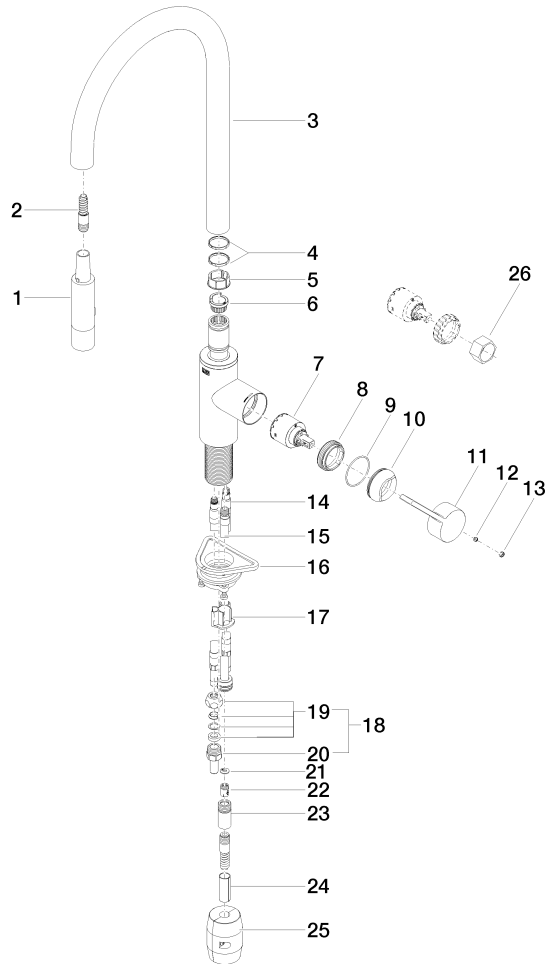

TARA ULTRA Mitigeur monocommande Pull-down avec fonction douchette - Laiton (Or 23cts)

TARA ULTRA

33 870 875

- saillie 240 mm
- bec pivotant 360°
- en option, possibilité de limiter le pivotement avec un set de limitation de pivotement 12 823 970 90
- jet laminaire et jet douchette
- hauteur de robinetterie 500 mm
- hauteur jusqu'au mousseur: 240 mm
- diamètre de percement 35 mm
- 2 flexibles de pression avec écrou-raccord 3/8"
- Flexible de douche en métal 1800 mm
- tête de douchette avec système anticalcaire
- débit d'eau maxi. 5,7 l/min avec une pression d'écoulement de 3 bars
- sans plomb
- Ce produit contribue au respect des exigences des systèmes d'évaluation des bâtiments écologiques, par exemple LEED®, BREEAM®, DGNB

33 870 875
mm [inches]

Diagramme de débit

Codes & Standards

ADA	ASME A112.18.1/CSA B125.1	California Energy Commission (CEC)	NSF/ANSI 372
NSF/ANSI/CAN 61	NSF372	NSF61	

TARA ULTRA Mitigeur monocommande Pull-down avec fonction douchette -
Laiton (Or 23cts)

TARA ULTRA

33 870 875

Certificats

IAPMO_6397

IAPMO_N-4976

33 870 875

Version du produit de 6/1/2021

TARA ULTRA Mitigeur monocommande Pull-down avec fonction douchette -
Laiton (Or 23cts)

TARA ULTRA

33 870 875

Liste des pièces de rechange

Version du produit de 6/1/2021