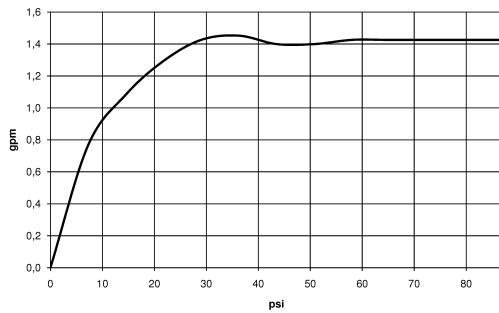

33 870 875
mm [inches]

Diagramme de débit

Codes & Standards

ADA	ASME A112.18.1/CSA B125.1	California Energy Commission (CEC)	NSF/ANSI 372
NSF/ANSI/CAN 61	NSF372	NSF61	

TARA ULTRA Mitigeur monocommande Pull-down avec fonction douchette -
Laiton (Or 23cts)