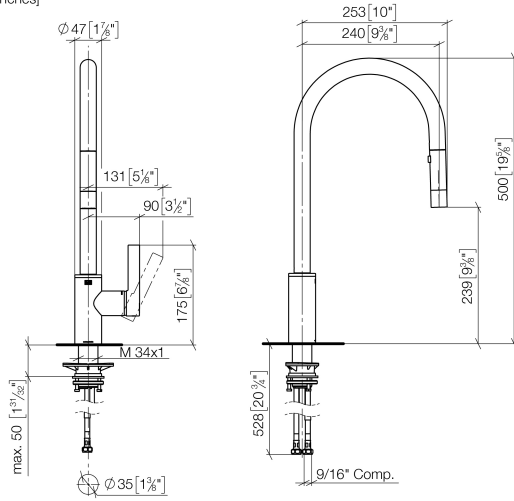

TARA ULTRA Mitigeur monocommande Pull-down avec fonction douchette - Laiton (Or 23cts)

TARA ULTRA

33 870 875

- saillie 240 mm
- bec pivotant 360°
- en option, possibilité de limiter le pivotement avec un set de limitation de pivotement 12 823 970 90
- jet laminaire et jet douchette
- hauteur de robinetterie 500 mm
- hauteur jusqu'au mousseur: 240 mm
- diamètre de percement 35 mm
- 2 flexibles de pression avec écrou-raccord 3/8"
- Flexible de douche en métal 1800 mm
- tête de douchette avec système anticalcaire
- débit d'eau maxi. 5,7 l/min avec une pression d'écoulement de 3 bars
- sans plomb
- Ce produit contribue au respect des exigences des systèmes d'évaluation des bâtiments écologiques, par exemple LEED®, BREEAM®, DGNB

33 870 875
mm [inches]

Diagramme de débit

Codes & Standards

ADA	ASME A112.18.1/CSA B125.1	California Energy Commission (CEC)	NSF/ANSI 372
NSF/ANSI/CAN 61	NSF372	NSF61	

TARA ULTRA Mitigeur monocommande Pull-down avec fonction douchette -
Laiton (Or 23cts)

TARA ULTRA

33 870 875

Certificats

IAPMO_6397

IAPMO_N-4976

33 870 875

Version du produit de 6/1/2021

TARA ULTRA Mitigeur monocommande Pull-down avec fonction douchette -
Laiton (Or 23cts)