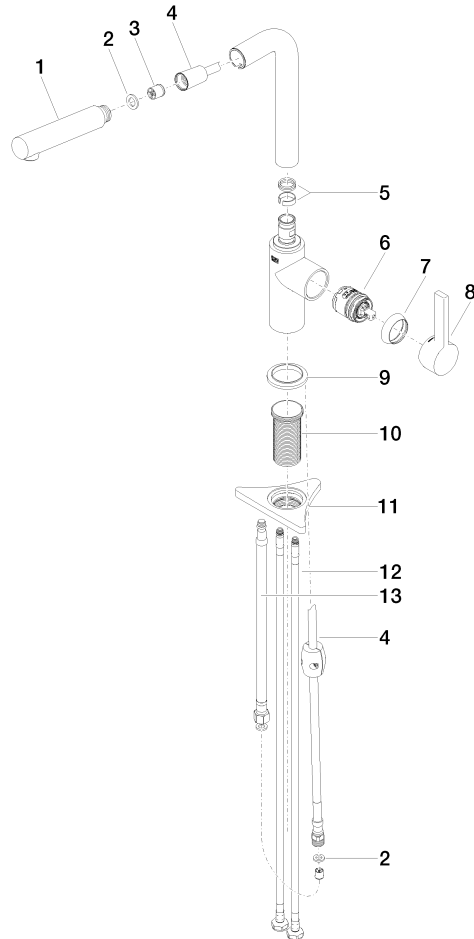

DORNBACHT PIUR Mitigeur monocommande Pull-out - Nickel brossé

33 950 210

- saillie 204 mm
- bec pivotant 360°
- jet enrichi en air
- débit d'eau maxi. 5 l/min avec une pression d'écoulement de 3 bars
- sans plomb
- flexible de douchette tressé 1500 mm

Avec sécurité anti-retour.

	Nickel brossé	33 950 210-70 0010
	Chrome	33 950 210-00 0010
	Soft Black	33 950 210-69 0010

DORNBRACHT PIUR Mitigeur monocommande Pull-out - Nickel brossé

33 950 210

Diagramme de débit

IAPMO_N-4976

DORNBACHT PIUR Mitigeur monocommande Pull-out - Nickel brossé

33 950 210

Les pièces pour les autres finitions peuvent être trouvées ici : Chrome

DORNBRACHT PIUR Mitigeur monocommande Pull-out - Nickel brossé

33 950 210

Liste des pièces de rechange

N°	Article Numéro	Désignation	Fréquence de montage	Délai de livraison
	90 12 11 180 01-70	douche	14	2