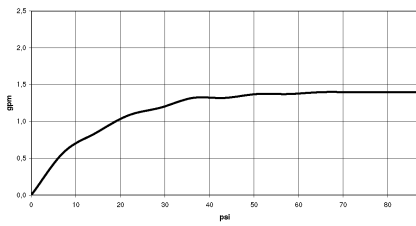

DORNBACHT PIUR Mitigeur monocommande Pull-out - Nickel brossé

33 950 210

- saillie 204 mm
- bec pivotant 360°
- jet enrichi en air
- débit d'eau maxi. 5 l/min avec une pression d'écoulement de 3 bars
- sans plomb
- flexible de douchette tressé 1500 mm

Avec sécurité anti-retour.

	Nickel brossé	33 950 210-70 0010
	Chrome	33 950 210-00 0010
	Soft Black	33 950 210-69 0010

DORNBRACHT PIUR Mitigeur monocommande Pull-out - Nickel brossé

33 950 210

Diagramme de débit