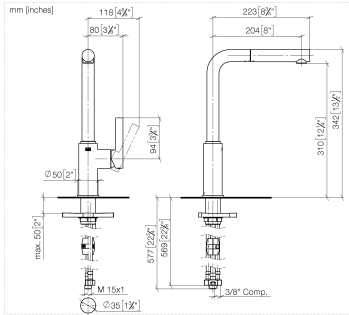

DORNBACHT PIUR Mitigeur monocommande Pull-out - Nickel brossé

33 950 210

- saillie 204 mm
- bec pivotant 360°
- jet enrichi en air
- débit d'eau maxi. 5 l/min avec une pression d'écoulement de 3 bars
- sans plomb
- flexible de douchette tressé 1500 mm

Avec sécurité anti-retour.

	Nickel brossé	33 950 210-70 0010
	Chrome	33 950 210-00 0010
	Soft Black	33 950 210-69 0010

DORNBRACHT PIUR Mitigeur monocommande Pull-out - Nickel brossé

33 950 210

Diagramme de débit

33 950 210

Liste des pièces de rechange

N°	Article Numéro	Désignation	Fréquence de montage	Délai de livraison
	90 12 11 180 01-70	douche	14	2