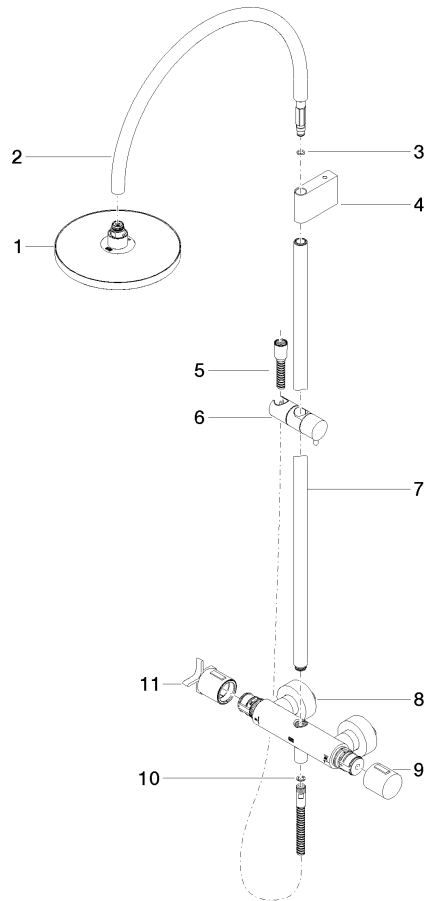

VAIA Colonne de douche avec thermostat de douche sans douchette -
Champagne (Or 22cts)

VAIA

34 459 809