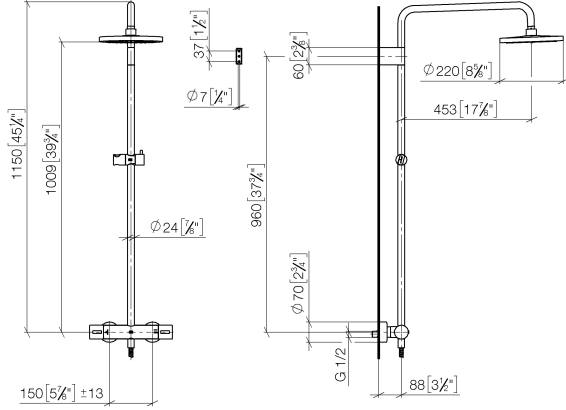

# Colonne de douche avec thermostat de douche sans douchette - Champagne brossé (Or 22cts)

IMO

34 459 979

S'adapte aux gammes suivantes : IMO, LULU, TARA, LISSÉ, VAIA, META

- saillie douche fixe 453 mm
- douche de tête : jet pluie
- pomme de douche arrosoir avec système anti-calcaire
- Ø de pomme de douche arrosoir 220 mm
- débit maxi. de la pomme de douche arrosoir 6,8 l/min
- inverseur rotatif avec régulateur de débit et fonction d'arrêt
- hauteur de robinetterie jusqu'au bord supérieur de l'arc 1150 mm
- rosaces coulissantes Ø 70 mm
- hauteur de robinetterie jusqu'à la pomme de douche arrosoir 1009 mm
- calibre de perçement 150 mm ± 13 mm
- flexible de douche métallique 1750 mm avec protection anti-torsion intégrée
- raccord 1/2"
- barre de douche avec curseur
- diamètre de tube 23,5 mm
- avec fonction anti-gouttes
- Ce produit réduit la consommation d'eau de % (par rapport aux exigences de l'EPAct '92)
- Ce produit contribue au respect des exigences du système d'évaluation des bâtiments écologiques LEED®

REMARQUE : douchette à main vendue séparément. Veuillez consulter les options de douchette à main sous la rubrique articles divers de chaque série.

	Champagne brossé (Or 22cts)	34 459 979-46 0010
	Chrome	34 459 979-00 0010
	Platine brossé	34 459 979-06 0010
	Platine	34 459 979-08 0010
	Dark Chrome	34 459 979-19 0010
	Or clair	34 459 979-26 0010
	Or clair brossé	34 459 979-27 0010
	Laiton brossé (Or 23cts)	34 459 979-28 0010
	Noir mat	34 459 979-33 0010
		34 459 979-39 0010
	Bronze brossé	34 459 979-42 0010
		34 459 979-43 0010
	Champagne (Or 22cts)	34 459 979-47 0010
	Chrome brossé	34 459 979-93 0010
	Dark Platinum brossé	34 459 979-99 0010

34 459 979  
mm [inches]  
1:10

**Diagramme de débit**

**Codes & Standards**

ASME  
A112.18.1/CSA  
B125.1

California Energy  
Commission  
(CEC)

34 459 979

Version du produit de 7/1/2023

Colonne de douche avec thermostat de douche sans douchette - Champagne  
brossé (Or 22cts)