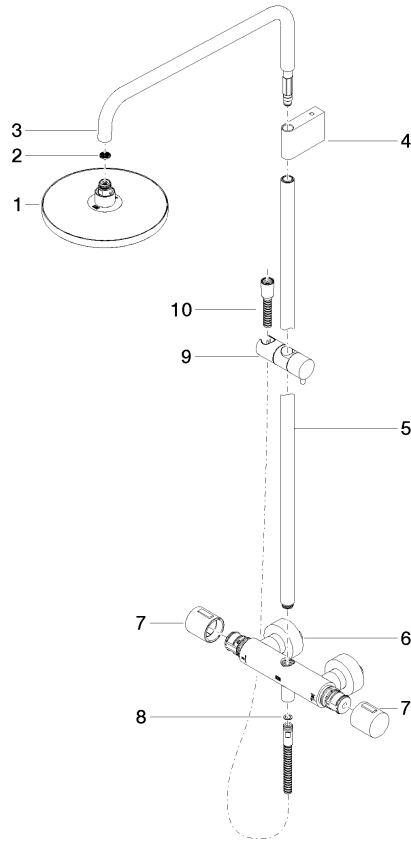

# Colonne de douche avec thermostat de douche sans douchette - Champagne brossé (Or 22cts)

IMO

34 459 979

S'adapte aux gammes suivantes : IMO, LULU, TARA, LISSÉ, VAIA, META

- saillie douche fixe 453 mm
- douche de tête : jet pluie
- pomme de douche arrosoir avec système anti-calcaire
- Ø de pomme de douche arrosoir 220 mm
- débit maxi. de la pomme de douche arrosoir 6,8 l/min
- inverseur rotatif avec régulateur de débit et fonction d'arrêt
- hauteur de robinetterie jusqu'au bord supérieur de l'arc 1150 mm
- rosaces coulissantes Ø 70 mm
- hauteur de robinetterie jusqu'à la pomme de douche arrosoir 1009 mm
- calibre de perçement 150 mm ± 13 mm
- flexible de douche métallique 1750 mm avec protection anti-torsion intégrée
- raccord 1/2"
- barre de douche avec curseur
- diamètre de tube 23,5 mm
- avec fonction anti-gouttes
- Ce produit réduit la consommation d'eau de % (par rapport aux exigences de l'EPAct '92)
- Ce produit contribue au respect des exigences du système d'évaluation des bâtiments écologiques LEED®

## Accessoires requis

**Adaptateur à encastrer -** 35 080 970-90  
 ●veuillez commander deux 0010  
 adaptateurs (États-Unis uniquement)

**Colonne de douche avec thermostat de douche sans douchette - Champagne  
brossé (Or 22cts)**

34 459 979  
mm [inches]  
1:10

**Diagramme de débit**

**Codes & Standards**

ASME  
A112.18.1/CSA  
B125.1

California Energy  
Commission  
(CEC)

34 459 979

Version du produit de 7/1/2023

Colonne de douche avec thermostat de douche sans douchette - Champagne  
brossé (Or 22cts)

## Liste des pièces de rechange

Version du produit de 7/1/2023

N°	Article Numéro	Désignation	Fréquence de montage	Délai de livraison
	04 12 05 092 10-46	douche	11	60