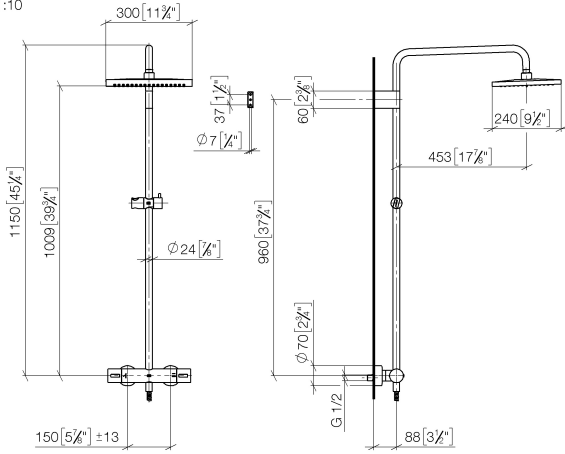

34 459 980

S'adapte aux gammes suivantes : IMO, MEM, CL.1, CYO

- saillie douche fixe 453 mm
- douche de tête : jet pluie
- pomme de douche arrosoir 300 x 240 mm
- pomme de douche arrosoir avec système anti-calcaire
- débit maxi. de la pomme de douche arrosoir 6,8 l/min
- Fonction à partir de: 6 l/min
- inverseur rotatif avec régulateur de débit et fonction d'arrêt
- rosaces coulissantes Ø 70 mm
- hauteur de robinetterie jusqu'à la pomme de douche arrosoir 1009 mm
- hauteur de robinetterie jusqu'au bord supérieur de l'arc 1150 mm
- calibre de percement 150 mm ± 13 mm
- flexible de douche métallique 1750 mm avec protection anti-torsion intégrée
- raccord 1/2"
- barre de douche avec curseur
- diamètre de tube 23,5 mm
- avec fonction anti-gouttes
- Ce produit réduit la consommation d'eau de % (par rapport aux exigences de l'EPAct '92)
- Ce produit contribue au respect des exigences du système d'évaluation des bâtiments écologiques LEED®

Accessoires requis

	ARTICLES GÉNÉRIQUES Douchette à main FlowReduce - Noir mat	28 025 979-33 0010
--	---	--------------------

34 459 980

mm [inches]
1:10

Diagramme de débit

Codes & Standards

ASME
A112.18.1/CSA
B125.1