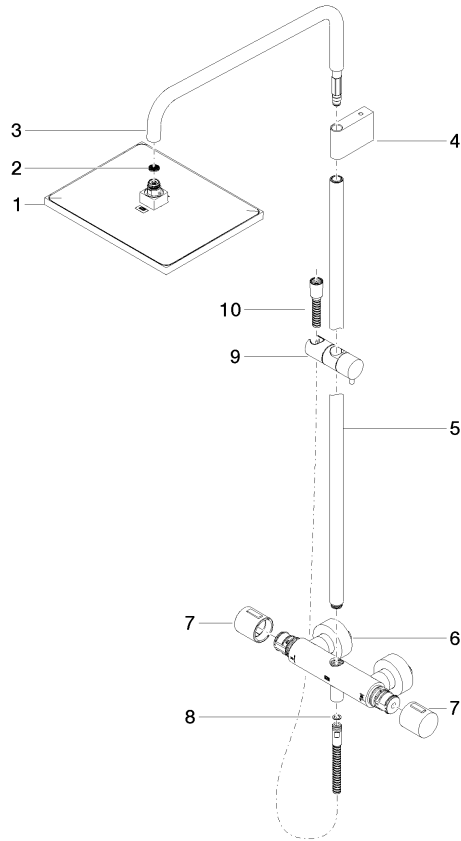

34 459 980

Version du produit de 6/1/2024