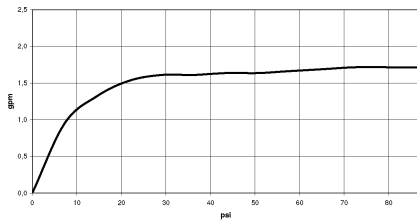

**Colonne de douche avec thermostat de douche sans douchette - Chrome
brossé**

IMO

34 459 980
mm [inches]
1:10

Diagramme de débit

Codes & Standards

ASME
A112.18.1/CSA
B125.1

California Energy
Commission
(CEC)