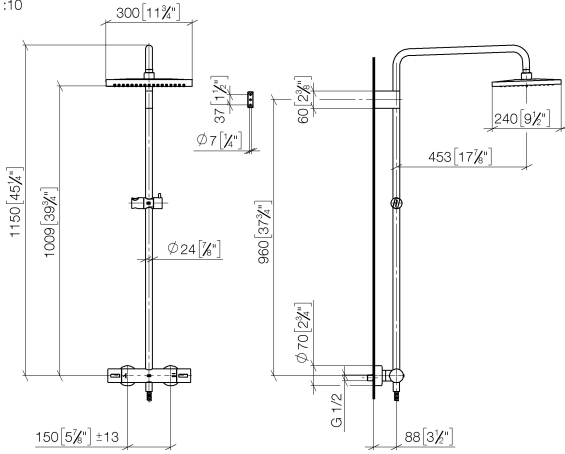

**Colonne de douche avec thermostat de douche sans douchette - Chrome
brossé**

IMO

34 459 980

S'adapte aux gammes suivantes : IMO,
MEM, CL.1, CYO

- saillie douche fixe 453 mm
- douche de tête : jet pluie
- pomme de douche arrosoir 300 x 240 mm
- pomme de douche arrosoir avec système anti-calcaire
- débit maxi. de la pomme de douche arrosoir 6,8 l/min
- Fonction à partir de: 6 l/min
- inverseur rotatif avec régulateur de débit et fonction d'arrêt
- rosaces coulissantes Ø 70 mm
- hauteur de robinetterie jusqu'à la pomme de douche arrosoir 1009 mm
- hauteur de robinetterie jusqu'au bord supérieur de l'arc 1150 mm
- calibre de percement 150 mm ± 13 mm
- flexible de douche métallique 1750 mm avec protection anti-torsion intégrée
- raccord 1/2"
- barre de douche avec curseur
- diamètre de tube 23,5 mm
- avec fonction anti-gouttes
- Ce produit réduit la consommation d'eau de % (par rapport aux exigences de l'EPAct '92)
- Ce produit contribue au respect des exigences du système d'évaluation des bâtiments écologiques LEED®

**Colonne de douche avec thermostat de douche sans douchette - Chrome
brossé**

IMO

34 459 980
mm [inches]
1:10

Diagramme de débit

Codes & Standards

ASME
A112.18.1/CSA
B125.1

California Energy
Commission
(CEC)

34 459 980

Version du produit de 6/1/2024

Les pièces pour les
autres finitions
peuvent être
trouvées ici : Chrome

Colonne de douche avec thermostat de douche sans douchette - Chrome
brossé

IMO

34 459 980

Liste des pièces de rechange

Version du produit de 6/1/2024

N°	Article Numéro	Désignation	Fréquence de montage	Délai de livraison
	04 12 05 063 10-93	douche	10	20