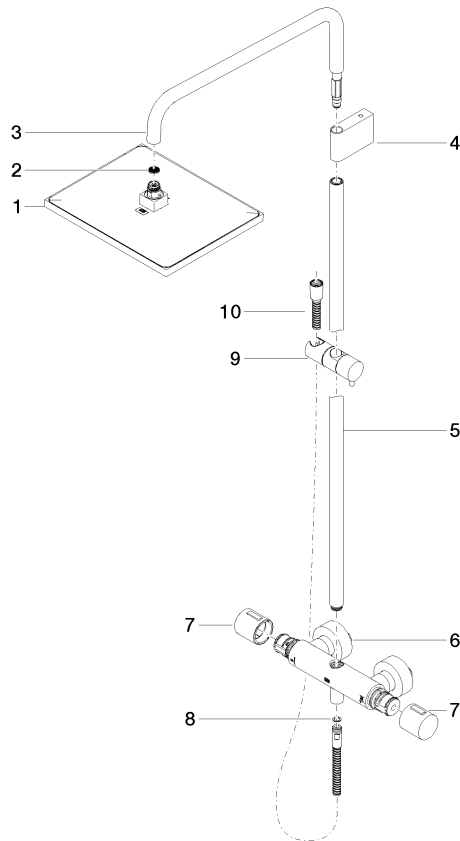

**Colonne de douche avec thermostat de douche sans douchette - Chrome
brossé**

IMO

34 459 980

S'adapte aux gammes suivantes : IMO,
MEM, CL.1, CYO

- saillie douche fixe 453 mm
- douche de tête : jet pluie
- pomme de douche arrosoir 300 x 240 mm
- pomme de douche arrosoir avec système anti-calcaire
- débit maxi. de la pomme de douche arrosoir 6,8 l/min
- Fonction à partir de: 6 l/min
- inverseur rotatif avec régulateur de débit et fonction d'arrêt
- rosaces coulissantes Ø 70 mm
- hauteur de robinetterie jusqu'à la pomme de douche arrosoir 1009 mm
- hauteur de robinetterie jusqu'au bord supérieur de l'arc 1150 mm
- calibre de percement 150 mm ± 13 mm
- flexible de douche métallique 1750 mm avec protection anti-torsion intégrée
- raccord 1/2"
- barre de douche avec curseur
- diamètre de tube 23,5 mm
- avec fonction anti-gouttes
- Ce produit réduit la consommation d'eau de % (par rapport aux exigences de l'EPAct '92)
- Ce produit contribue au respect des exigences du système d'évaluation des bâtiments écologiques LEED®

**Colonne de douche avec thermostat de douche sans douchette - Chrome
brossé**

IMO

34 459 980
mm [inches]
1:10

Diagramme de débit

Codes & Standards

ASME
A112.18.1/CSA
B125.1

California Energy
Commission
(CEC)

34 459 980

Version du produit de 6/1/2024

Les pièces pour les
autres finitions
peuvent être
trouvées ici : Chrome

Colonne de douche avec thermostat de douche sans douchette - Chrome
brossé

IMO

34 459 980

Liste des pièces de rechange

Version du produit de 6/1/2024

N°	Article Numéro	Désignation	Fréquence de montage	Délai de livraison
	04 12 05 063 10-93	douche	10	20