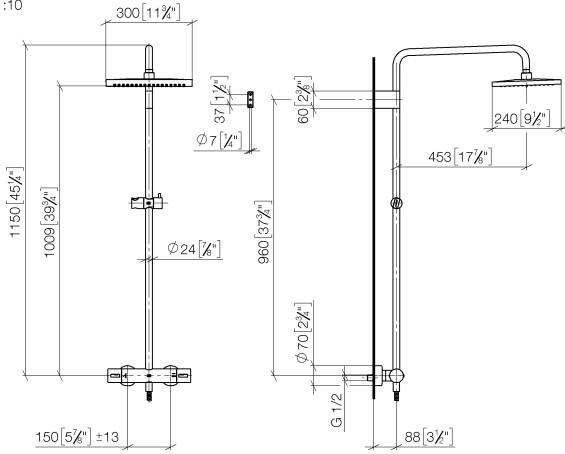

IMO

34 459 980
mm [inches]
1:10

Diagramme de débit

Codes & Standards

ASME
A112.18.1/CSA
B125.1

California Energy
Commission
(CEC)

34 459 980

Version du produit de 6/1/2024