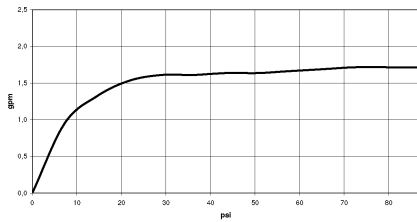

IMO

34 459 980
mm [inches]
1:10

Diagramme de débit

Codes & Standards

ASME
A112.18.1/CSA
B125.1

California Energy
Commission
(CEC)

34 459 980

Version du produit de 6/1/2024