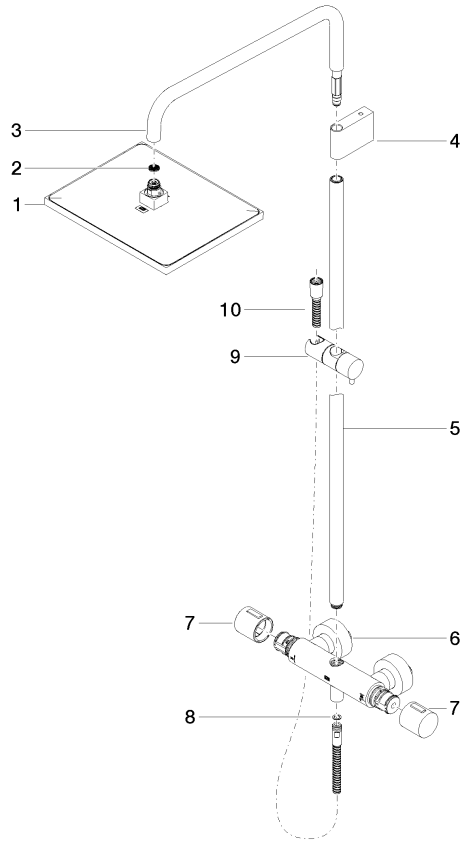

Colonne de douche avec thermostat de douche sans douchette - Dark Platinum brossé

IMO

34 459 980

S'adapte aux gammes suivantes : IMO, MEM, CL.1, CYO

- saillie douche fixe 453 mm
- douche de tête : jet pluie
- pomme de douche arrosoir 300 x 240 mm
- pomme de douche arrosoir avec système anti-calcaire
- débit maxi. de la pomme de douche arrosoir 6,8 l/min
- Fonction à partir de: 6 l/min
- inverseur rotatif avec régulateur de débit et fonction d'arrêt
- rosaces coulissantes Ø 70 mm
- hauteur de robinetterie jusqu'à la pomme de douche arrosoir 1009 mm
- hauteur de robinetterie jusqu'au bord supérieur de l'arc 1150 mm
- calibre de percement 150 mm ± 13 mm
- flexible de douche métallique 1750 mm avec protection anti-torsion intégrée
- raccord 1/2"
- barre de douche avec curseur
- diamètre de tube 23,5 mm
- avec fonction anti-gouttes
- Ce produit réduit la consommation d'eau de % (par rapport aux exigences de l'EPAct '92)
- Ce produit contribue au respect des exigences du système d'évaluation des bâtiments écologiques LEED®

IMO

34 459 980
mm [inches]
1:10

Diagramme de débit

Codes & Standards

ASME
A112.18.1/CSA
B125.1

California Energy
Commission
(CEC)

34 459 980

Version du produit de 6/1/2024