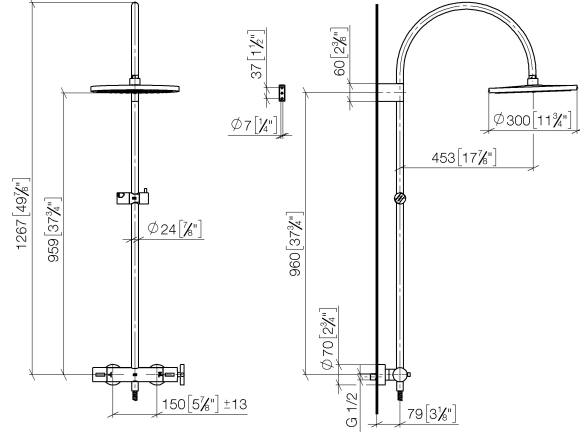

34 460 892

- saillie douche fixe 452 mm
- douche de tête : jet pluie
- Ø de pomme de douche arrosoir 300 mm
- pomme de douche arrosoir avec système anti-calcaire
- débit maxi. de la pomme de douche arrosoir 6,8 l/min
- Fonction à partir de: 6,5 l/min
- inverseur rotatif avec régulateur de débit et fonction d'arrêt
- rosaces coulissantes Ø 70 mm
- hauteur de robinetterie jusqu'à la pomme de douche arrosoir 964 mm
- hauteur de robinetterie jusqu'au bord supérieur de l'arc 1267 mm
- calibre de percement 150 mm ± 13 mm
- flexible de douche métallique 1750 mm avec protection anti-torsion intégrée
- raccord 1/2"
- barre de douche avec curseur
- diamètre de tube 23,5 mm

Cet article ne comprend pas de douchette à main !

Avec sécurité anti-retour.

	Noir mat	34 460 892-33 0010
	Chrome	34 460 892-00 0010
	Platine brossé	34 460 892-06 0010
	Platine	34 460 892-08 0010
	Dark Chrome	34 460 892-19 0010
	Laiton brossé (Or 23cts)	34 460 892-28 0010
	Champagne brossé (Or 22cts)	34 460 892-46 0010
	Champagne (Or 22cts)	34 460 892-47 0010
	Chrome brossé	34 460 892-93 0010
	Dark Platinum brossé	34 460 892-99 0010

34 460 892

mm [inches]

1:10

34 460 892

Les pièces pour les
autres finitions
peuvent être
trouvées ici : Chrome

34 460 892

Liste des pièces de rechange

N°	Article Numéro	Désignation	Fréquence de montage	Délai de livraison
	04 12 05 091 10-33	douche	11	30