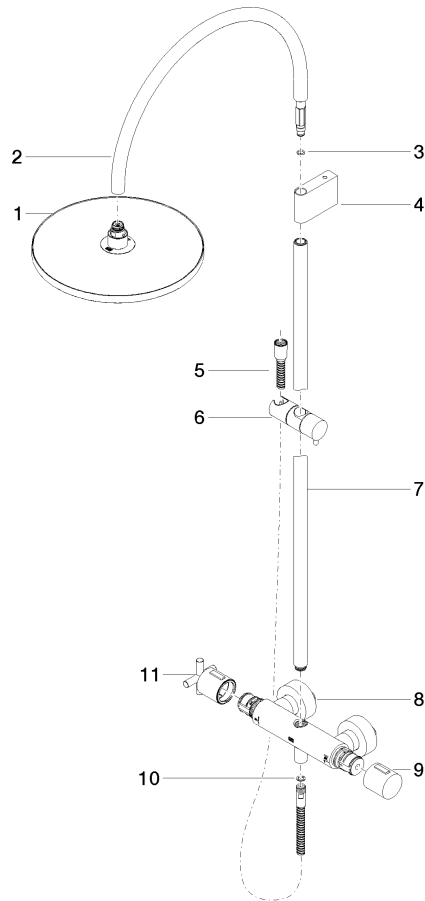

34 460 892

- saillie douche fixe 452 mm
- douche de tête : jet pluie
- Ø de pomme de douche arrosoir 300 mm
- pomme de douche arrosoir avec système anti-calcaire
- débit maxi. de la pomme de douche arrosoir 6,8 l/min
- Fonction à partir de: 6,5 l/min
- inverseur rotatif avec régulateur de débit et fonction d'arrêt
- rosaces coulissantes Ø 70 mm
- hauteur de robinetterie jusqu'à la pomme de douche arrosoir 964 mm
- hauteur de robinetterie jusqu'au bord supérieur de l'arc 1267 mm
- calibre de percement 150 mm ± 13 mm
- flexible de douche métallique 1750 mm avec protection anti-torsion intégrée
- raccord 1/2"
- barre de douche avec curseur
- diamètre de tube 23,5 mm

Cet article ne comprend pas de douchette à main !

Avec sécurité anti-retour.

	Noir mat	34 460 892-33 0010
	Chrome	34 460 892-00 0010
	Platine brossé	34 460 892-06 0010
	Platine	34 460 892-08 0010
	Dark Chrome	34 460 892-19 0010
	Laiton brossé (Or 23cts)	34 460 892-28 0010
	Champagne brossé (Or 22cts)	34 460 892-46 0010
	Champagne (Or 22cts)	34 460 892-47 0010
	Chrome brossé	34 460 892-93 0010
	Dark Platinum brossé	34 460 892-99 0010

34 460 892

mm [inches]

1:10

34 460 892

Les pièces pour les
autres finitions
peuvent être
trouvées ici : Chrome

34 460 892

Liste des pièces de rechange

N°	Article Numéro	Désignation	Fréquence de montage	Délai de livraison
	04 12 05 091 10-33	douche	11	30